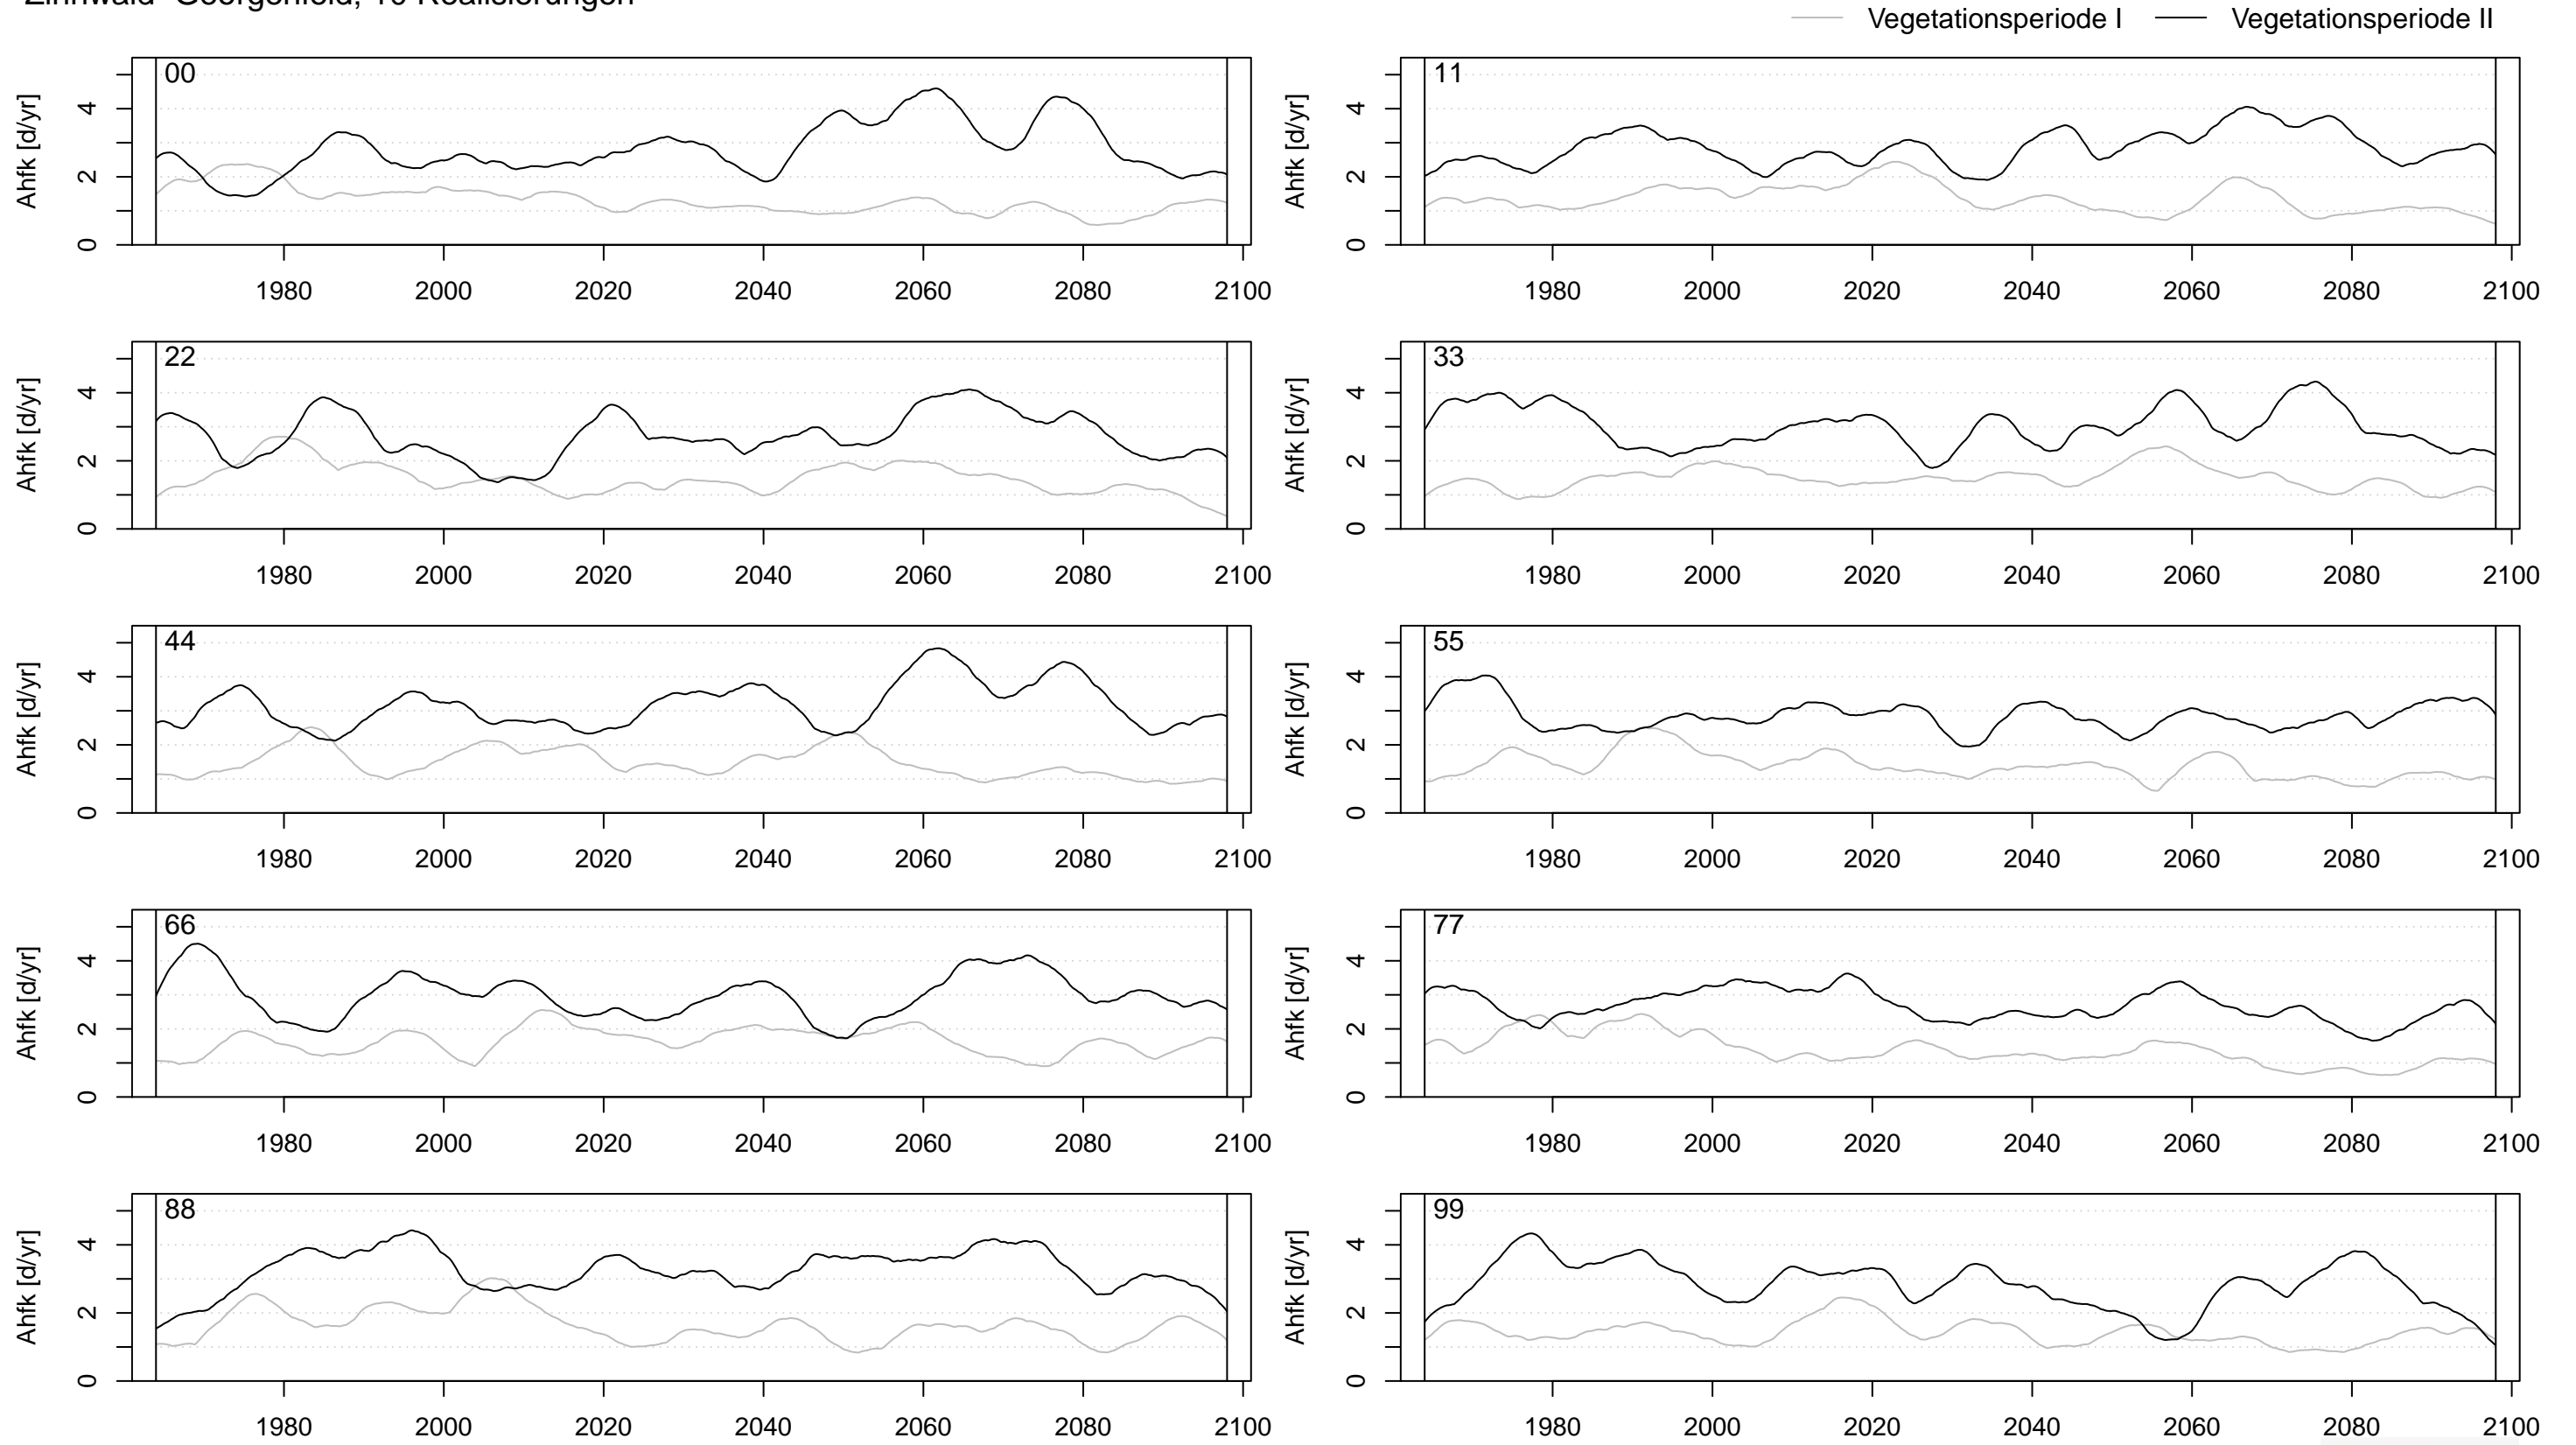

Auftrittshäufigkeit von Starkregen R95p

Zinnwald-Georgenfeld; 10 Realisierungen

— Vegetationsperiode I — Vegetationsperiode II

EH5_CLM_L1_A1B

Zinnwald-Georgenfeld; 10 Realisierungen

EH5_RACMO_L3_A1B

Zinnwald-Georgenfeld; 10 Realisierungen

HCG2_L1_A1B

Zinnwald-Georgenfeld; 10 Realisierungen