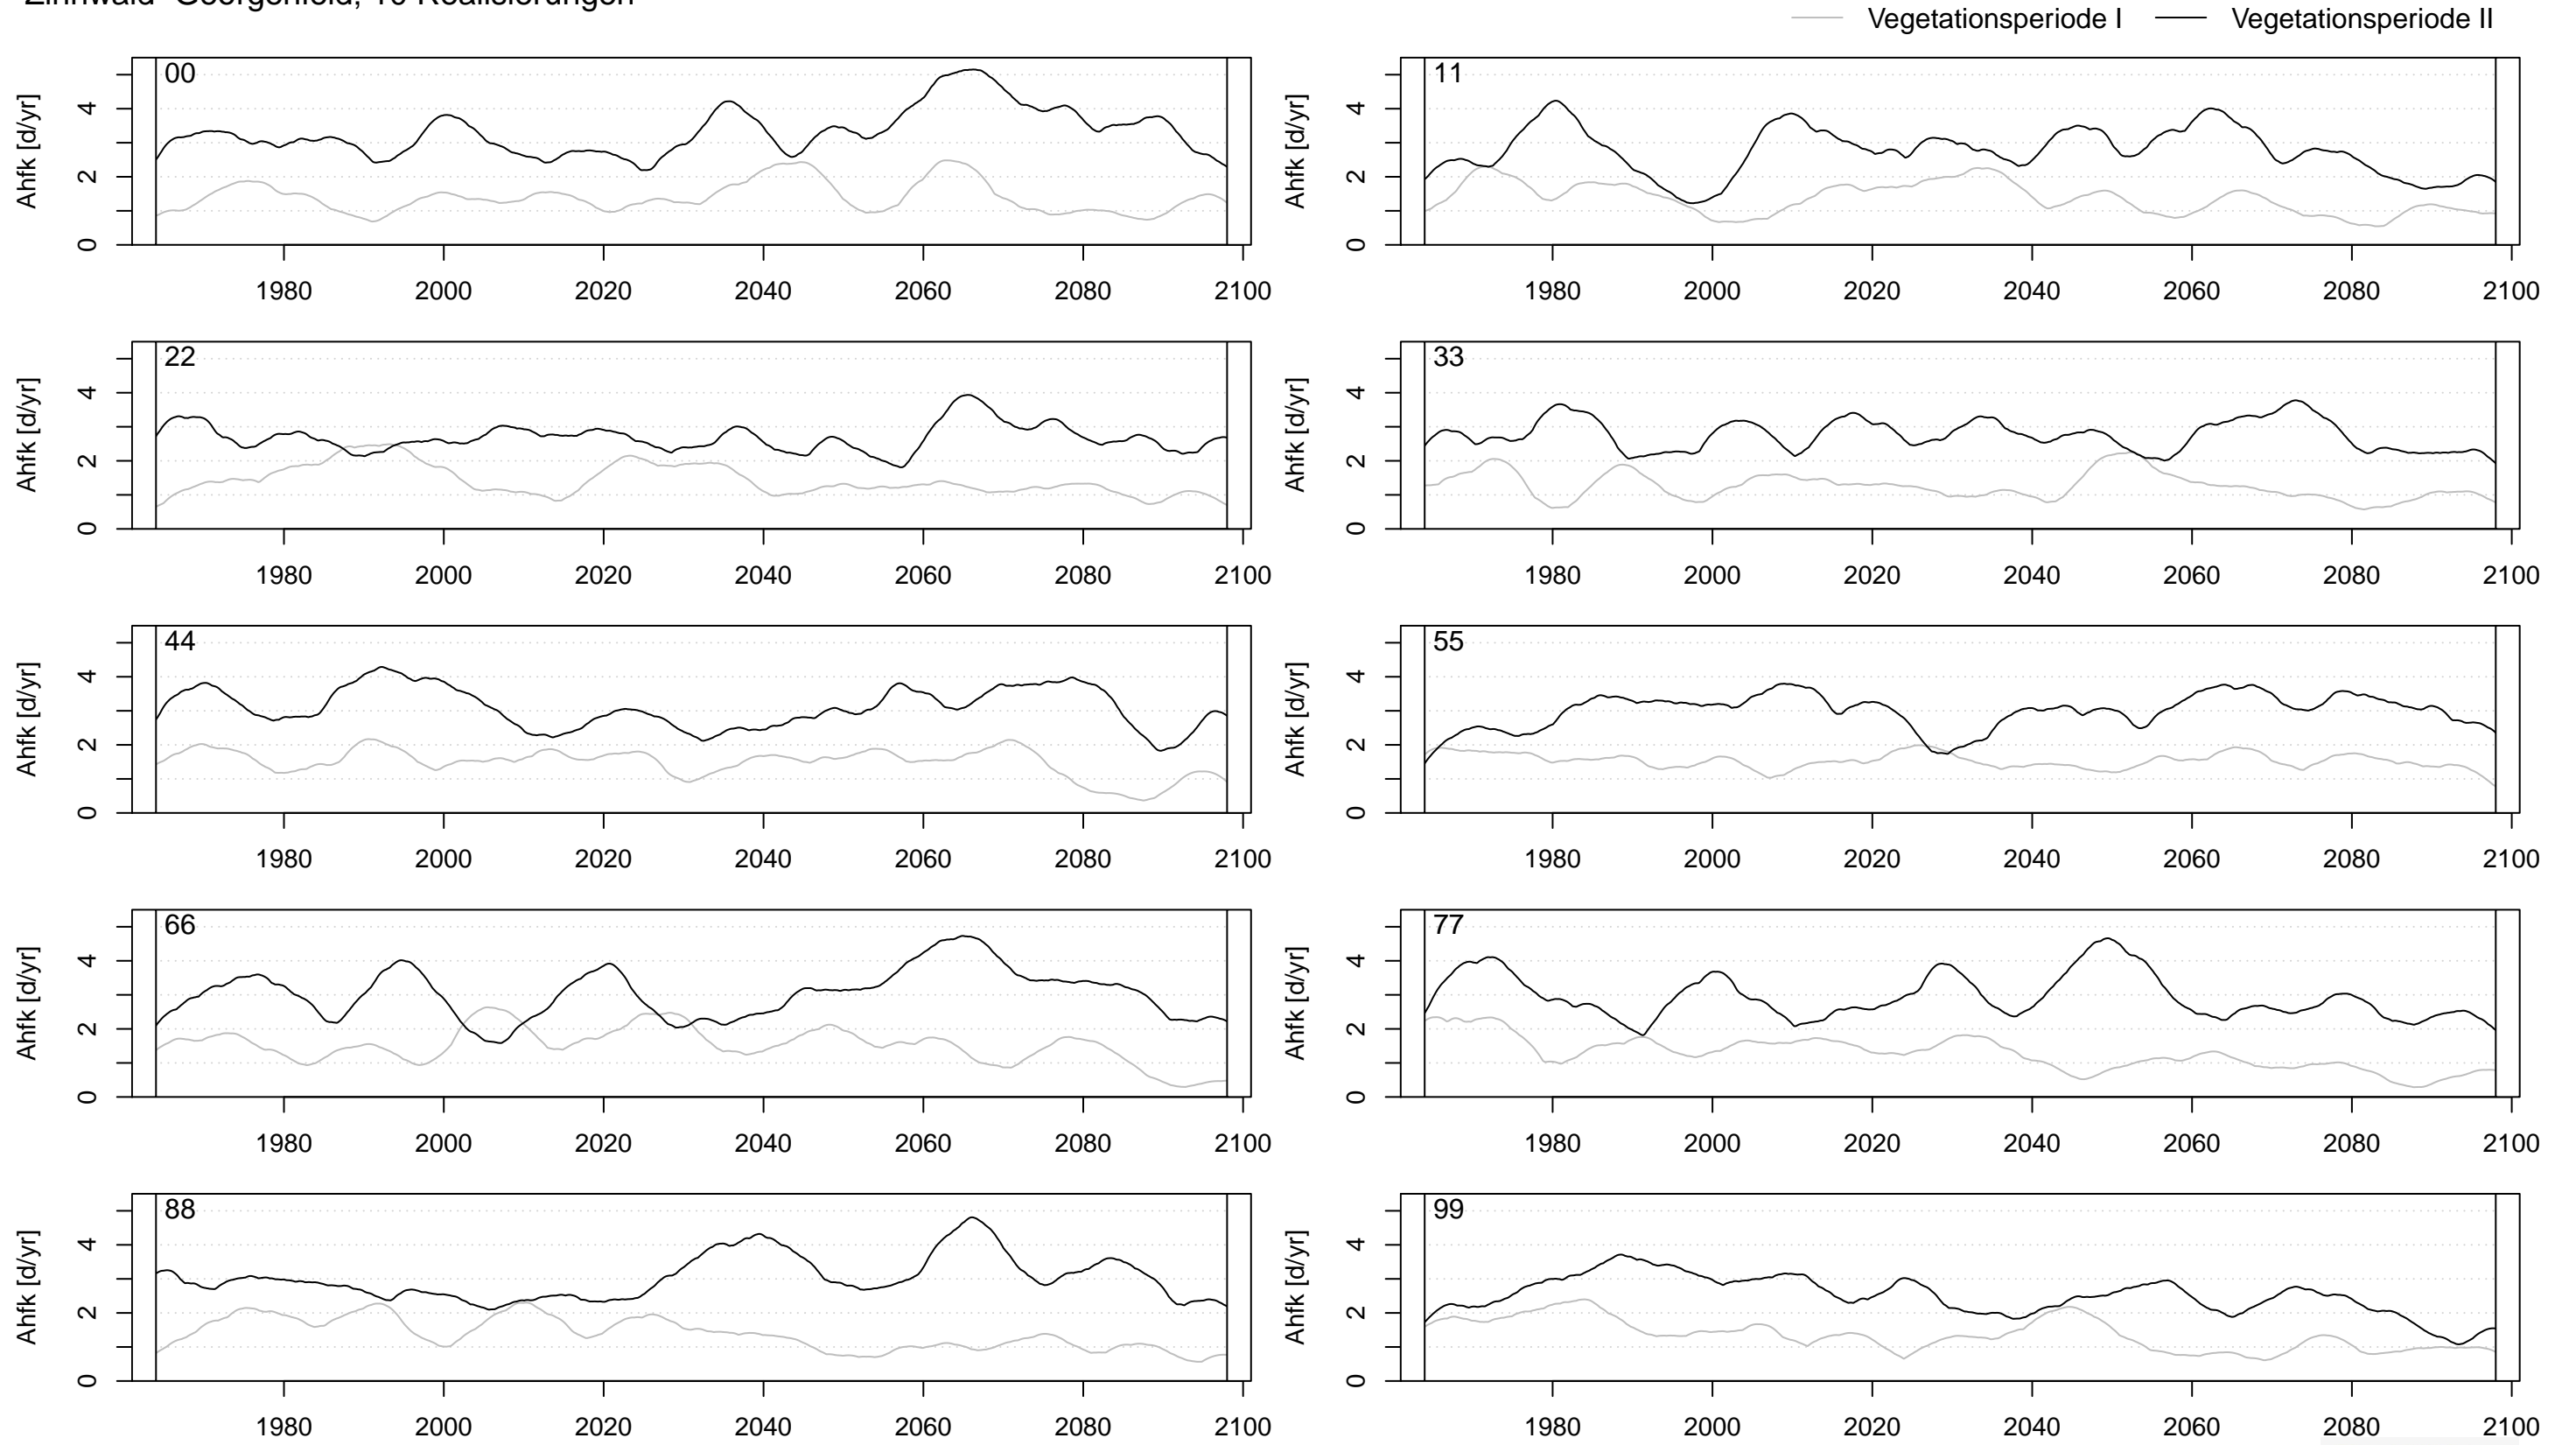

Auftrittshäufigkeit von Starkregen R95p

Zinnwald-Georgenfeld; 10 Realisierungen

— Vegetationsperiode I — Vegetationsperiode II

EH5_CLM_L1_A1B

Zinnwald-Georgenfeld; 10 Realisierungen

EH5_RACMO_L3_A1B

Zinnwald-Georgenfeld; 10 Realisierungen

HCG2_L1_A1B

Zinnwald-Georgenfeld; 10 Realisierungen