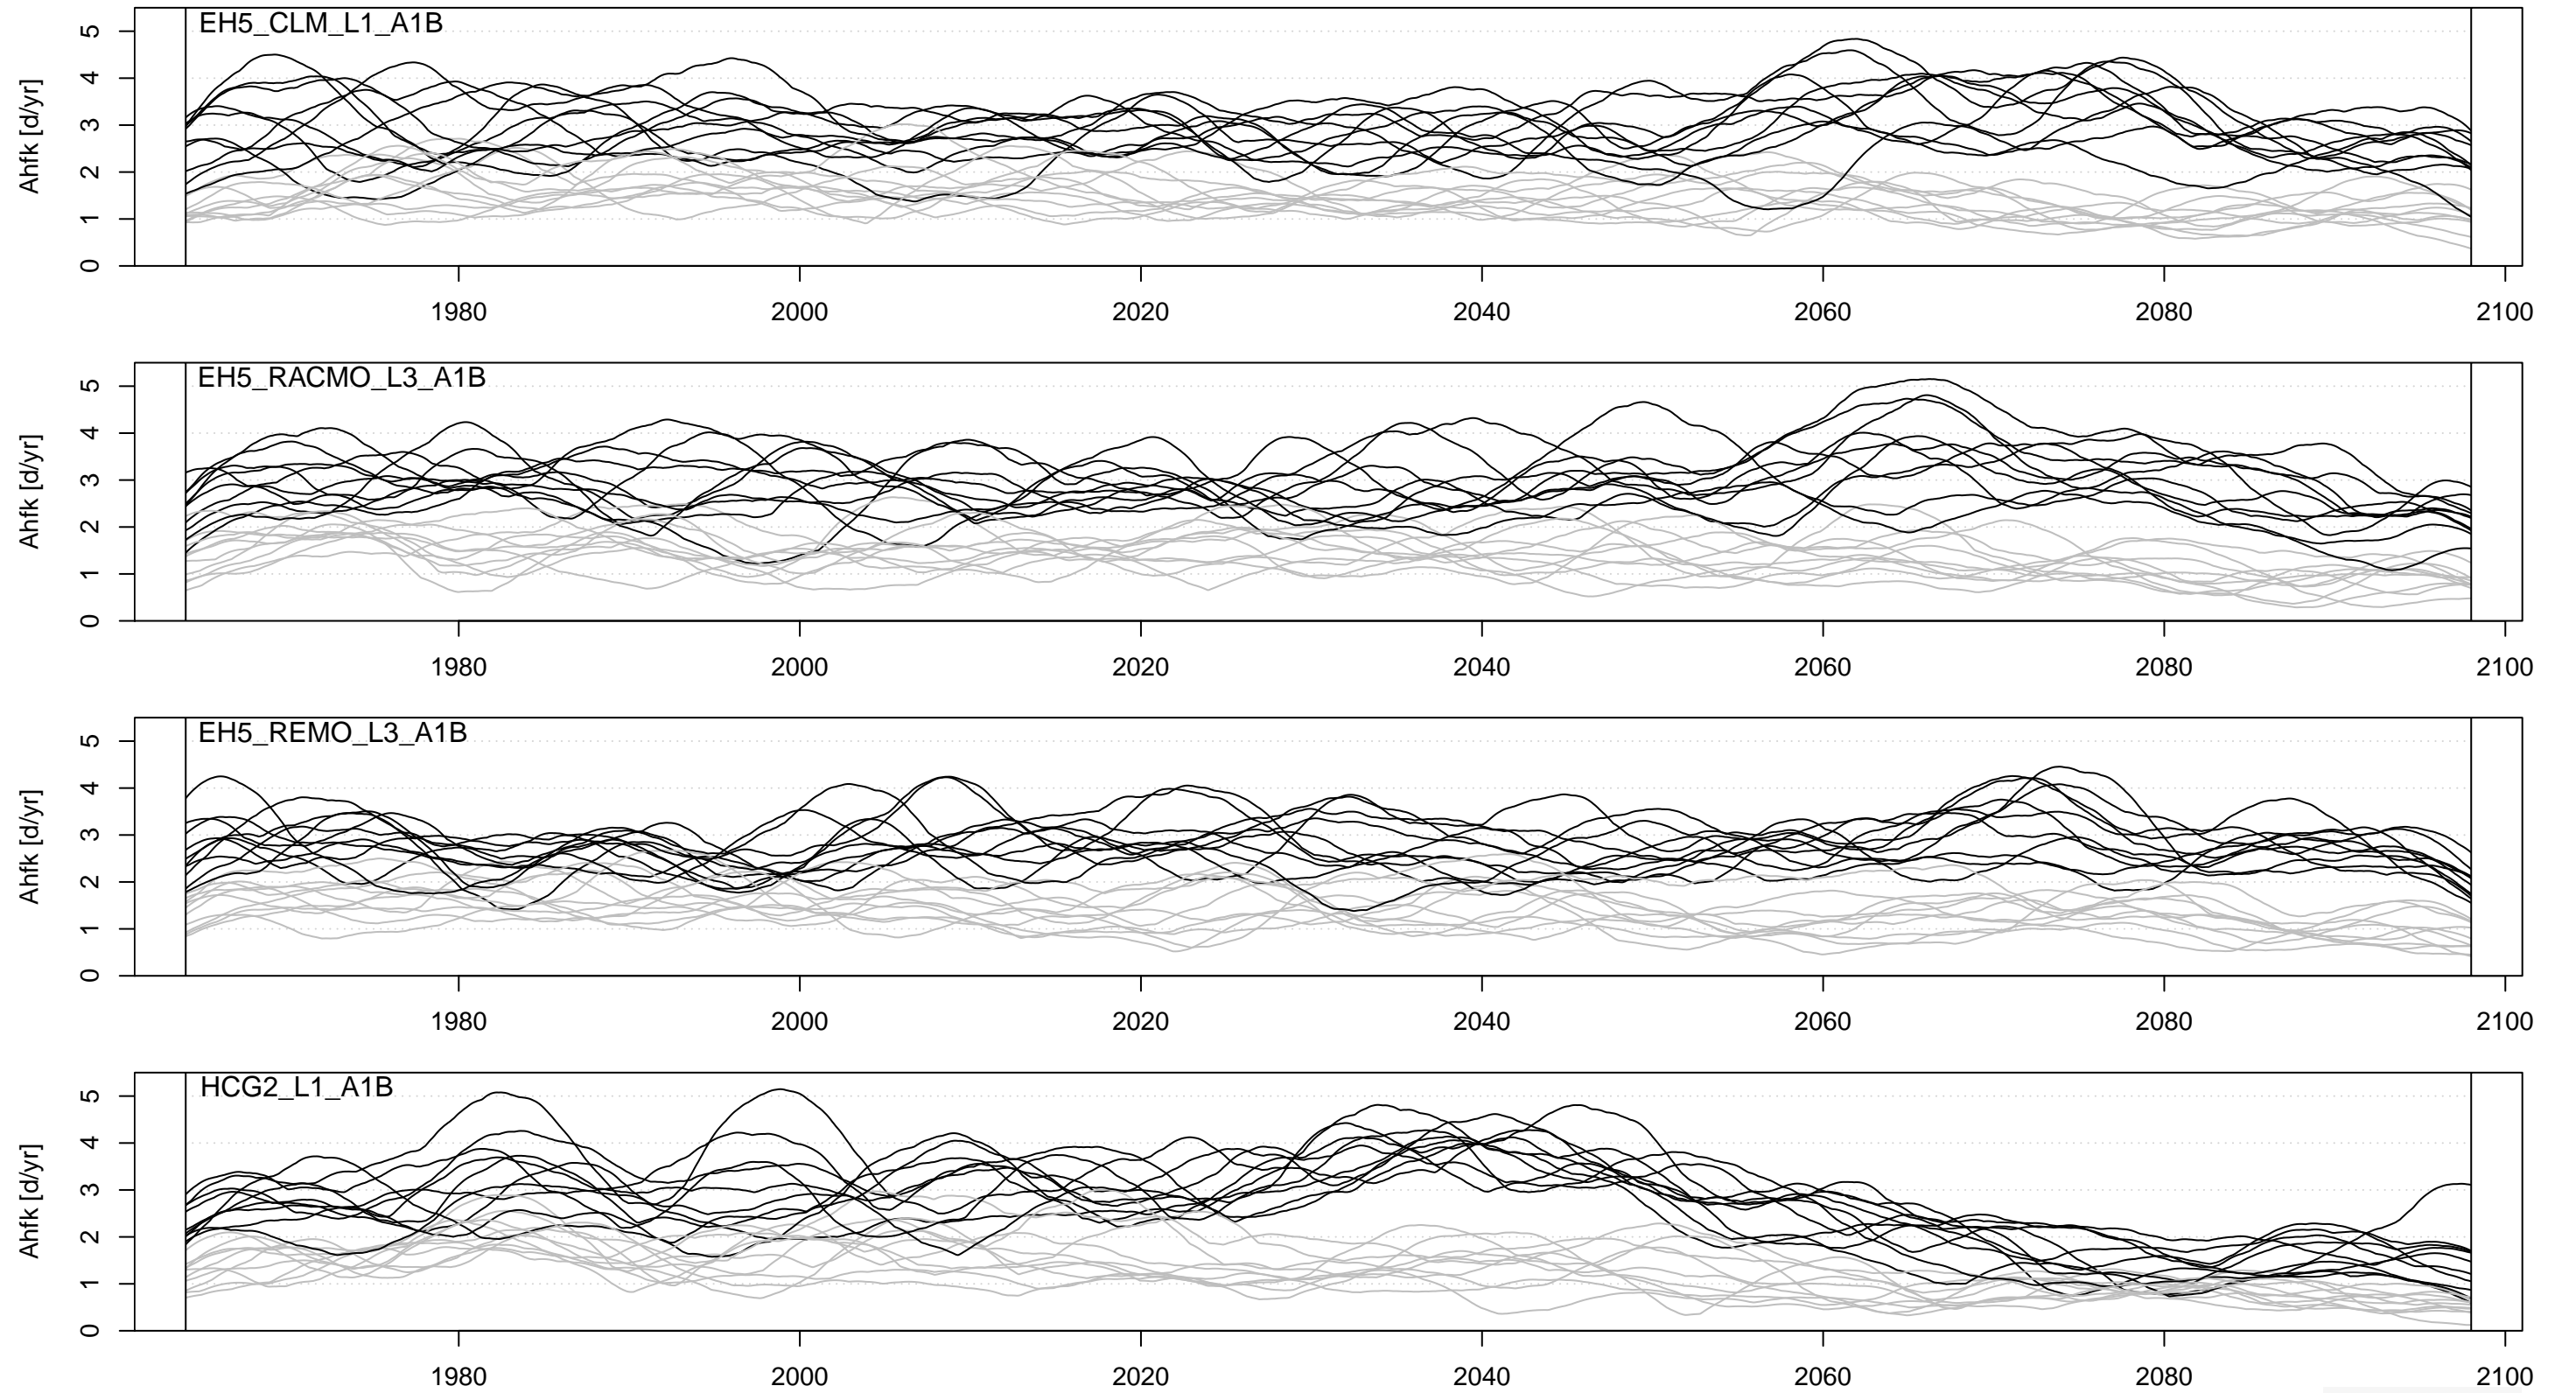

Auftrittshäufigkeit von Starkregen R95p

Zinnwald-Georgenfeld; 10 Realisierungen

— Vegetationsperiode I — Vegetationsperiode II

EH5_CLM_L1_A1B

Zinnwald-Georgenfeld; 10 Realisierungen

EH5_RACMO_L3_A1B

Zinnwald-Georgenfeld; 10 Realisierungen

HCG2_L1_A1B

Zinnwald-Georgenfeld; 10 Realisierungen