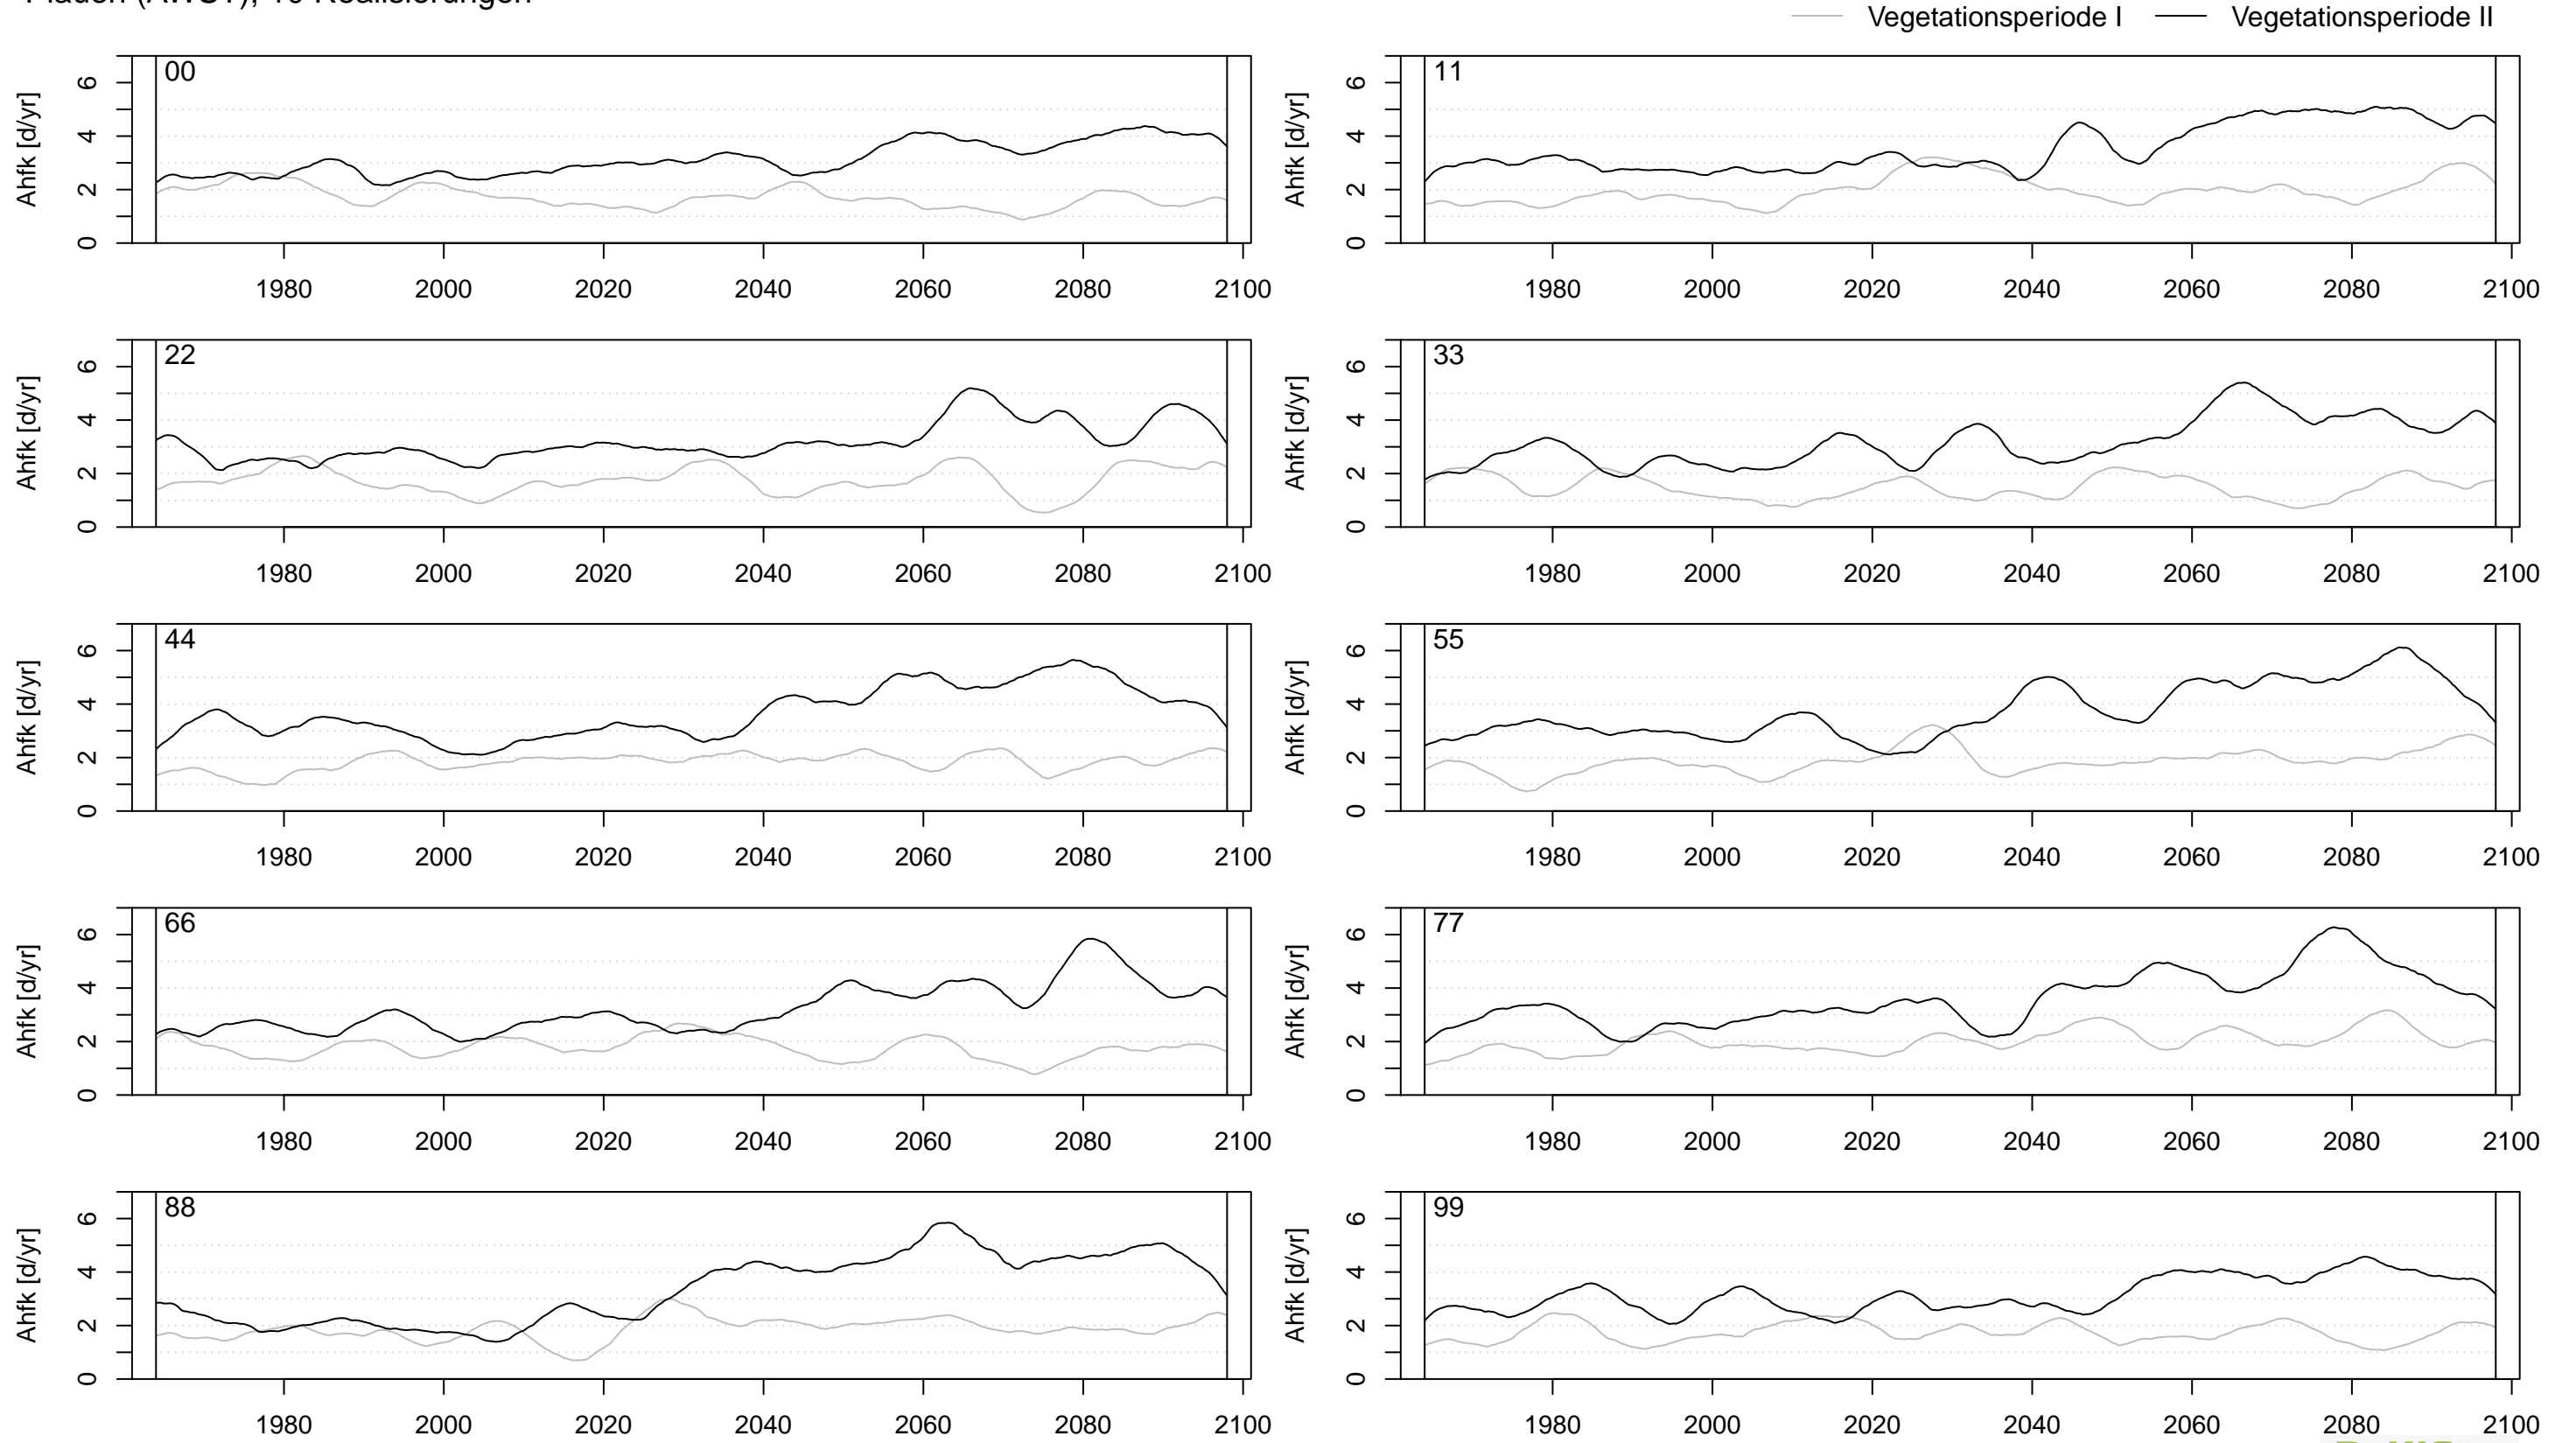

EH5_RACMO_L3_A1B

Plauen (AWST); 10 Realisierungen