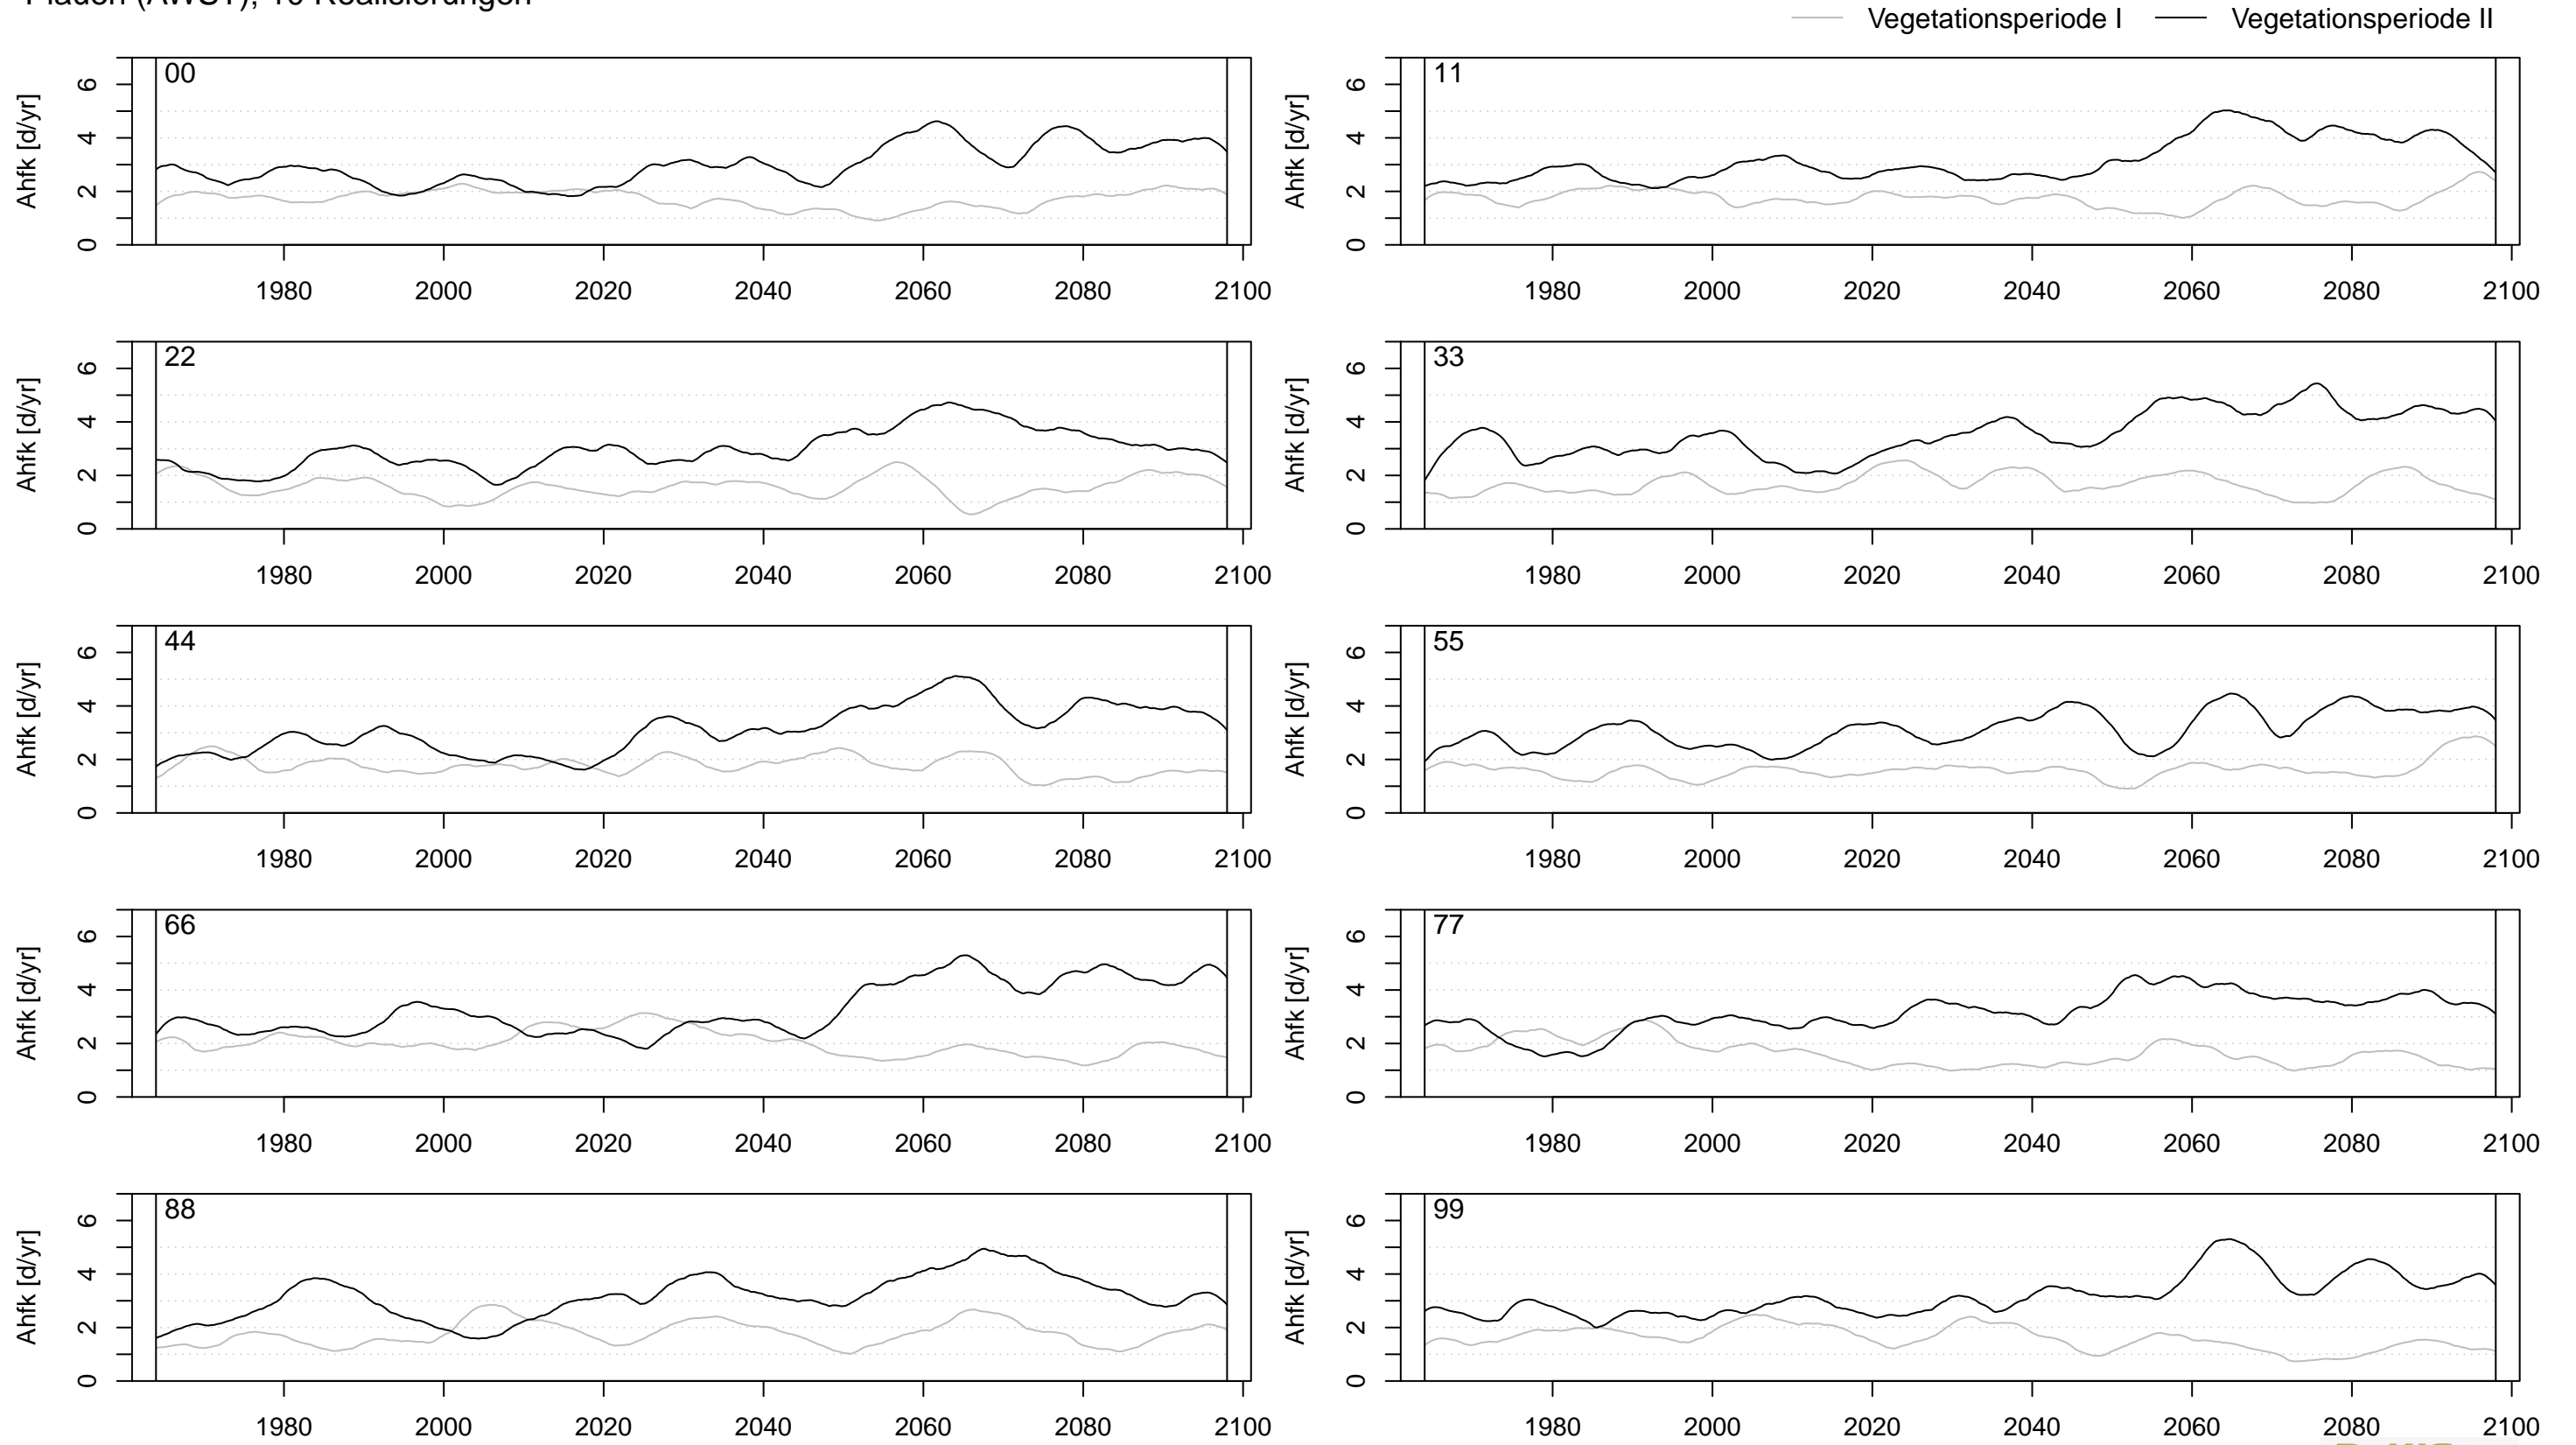

EH5_CLM_L1_A1B

Plauen (AWST); 10 Realisierungen