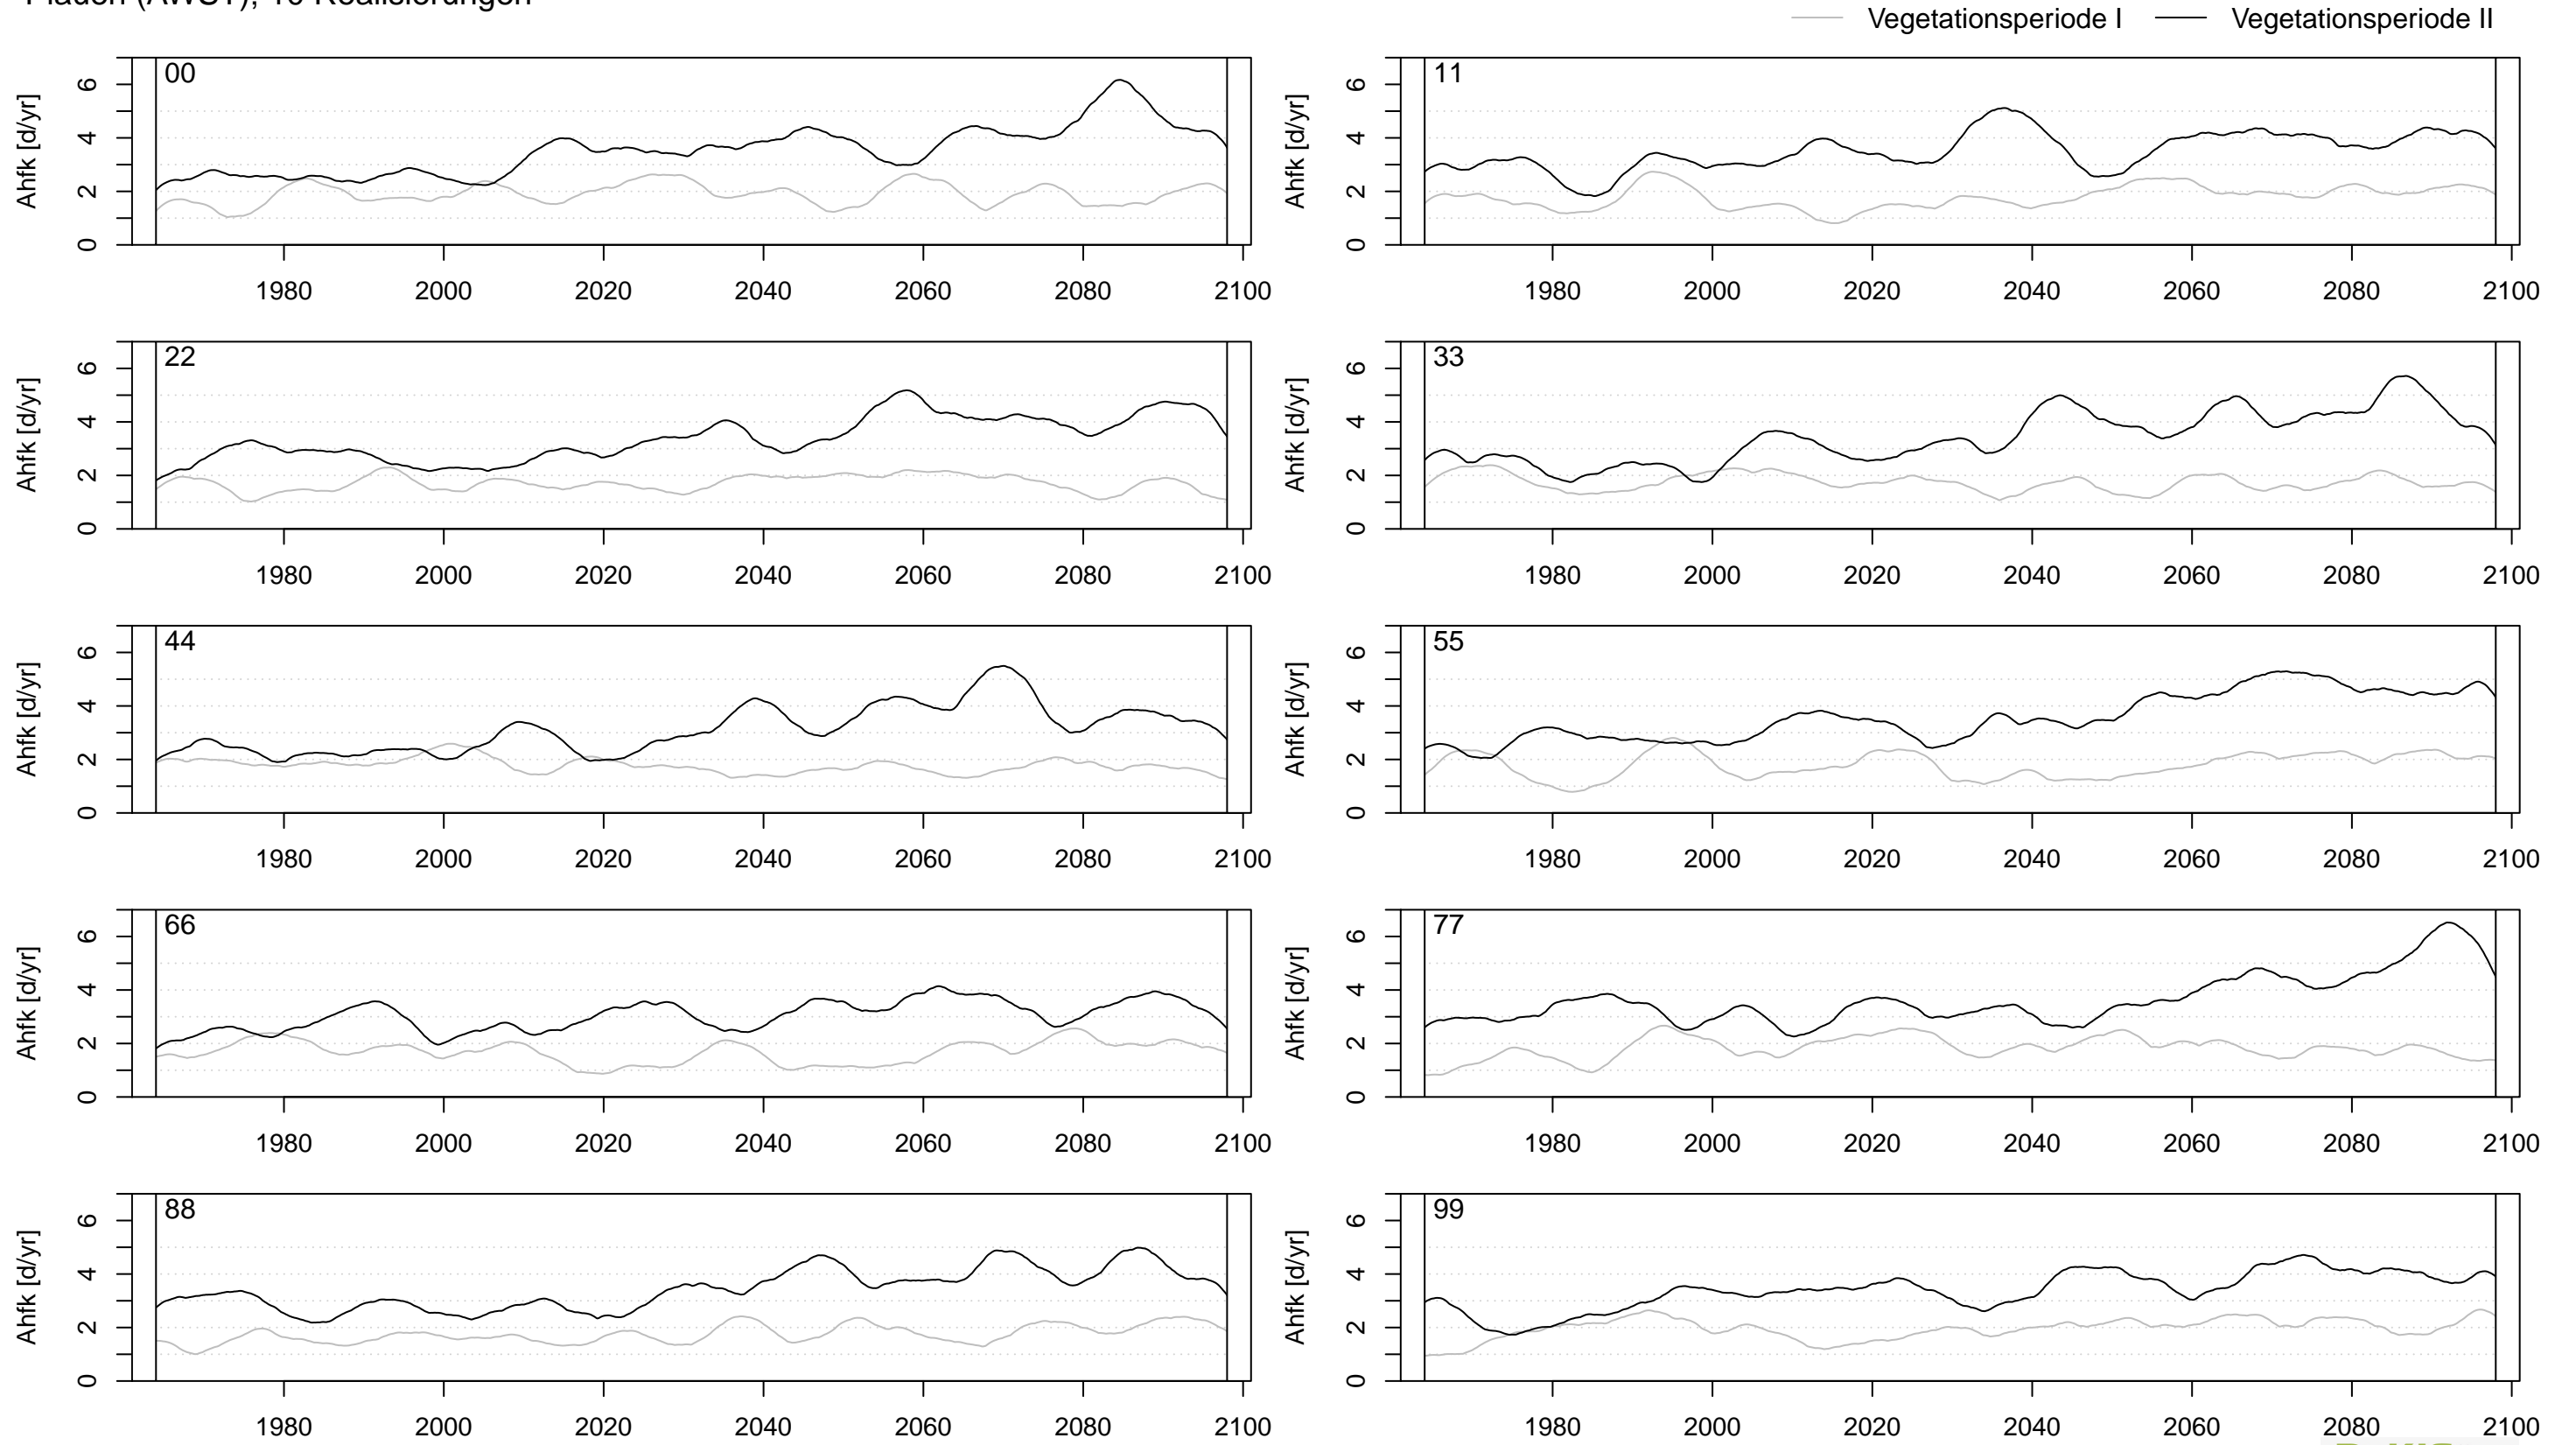

EH5_REMO_L3_A1B

Plauen (AWST); 10 Realisierungen