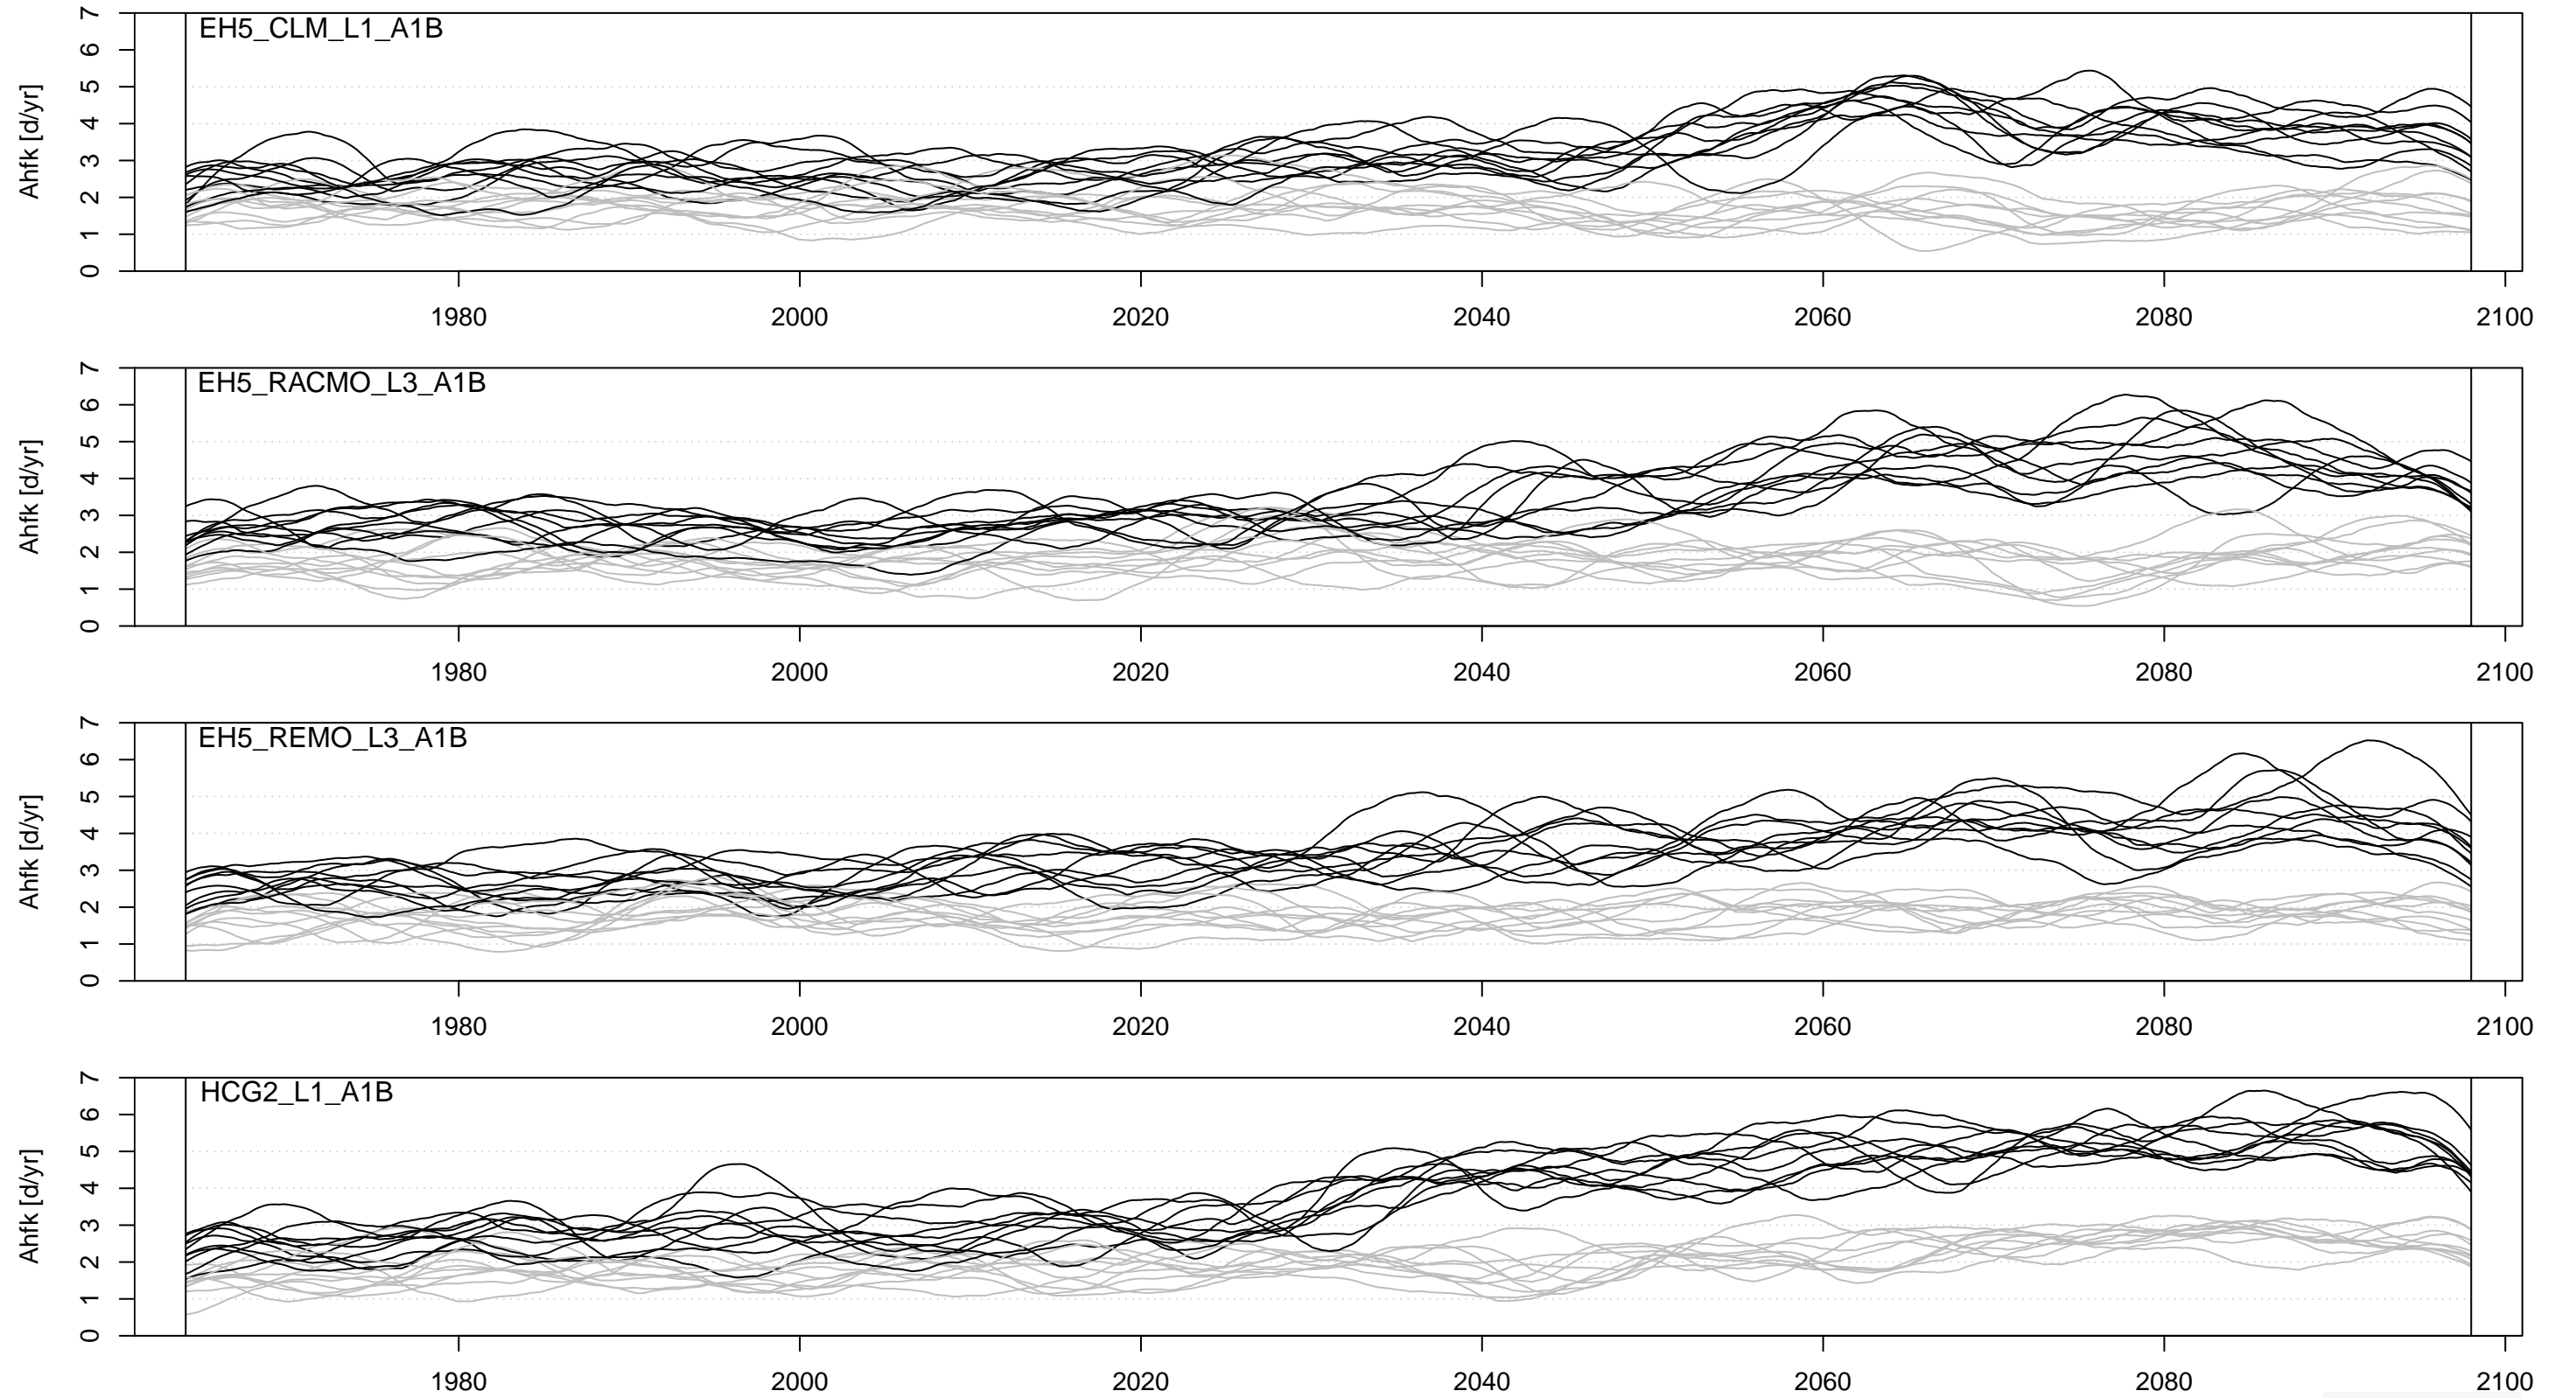

# Auftrittshäufigkeit von Starkregen R95p

Plauen (AWST); 10 Realisierungen

— Vegetationsperiode I — Vegetationsperiode II