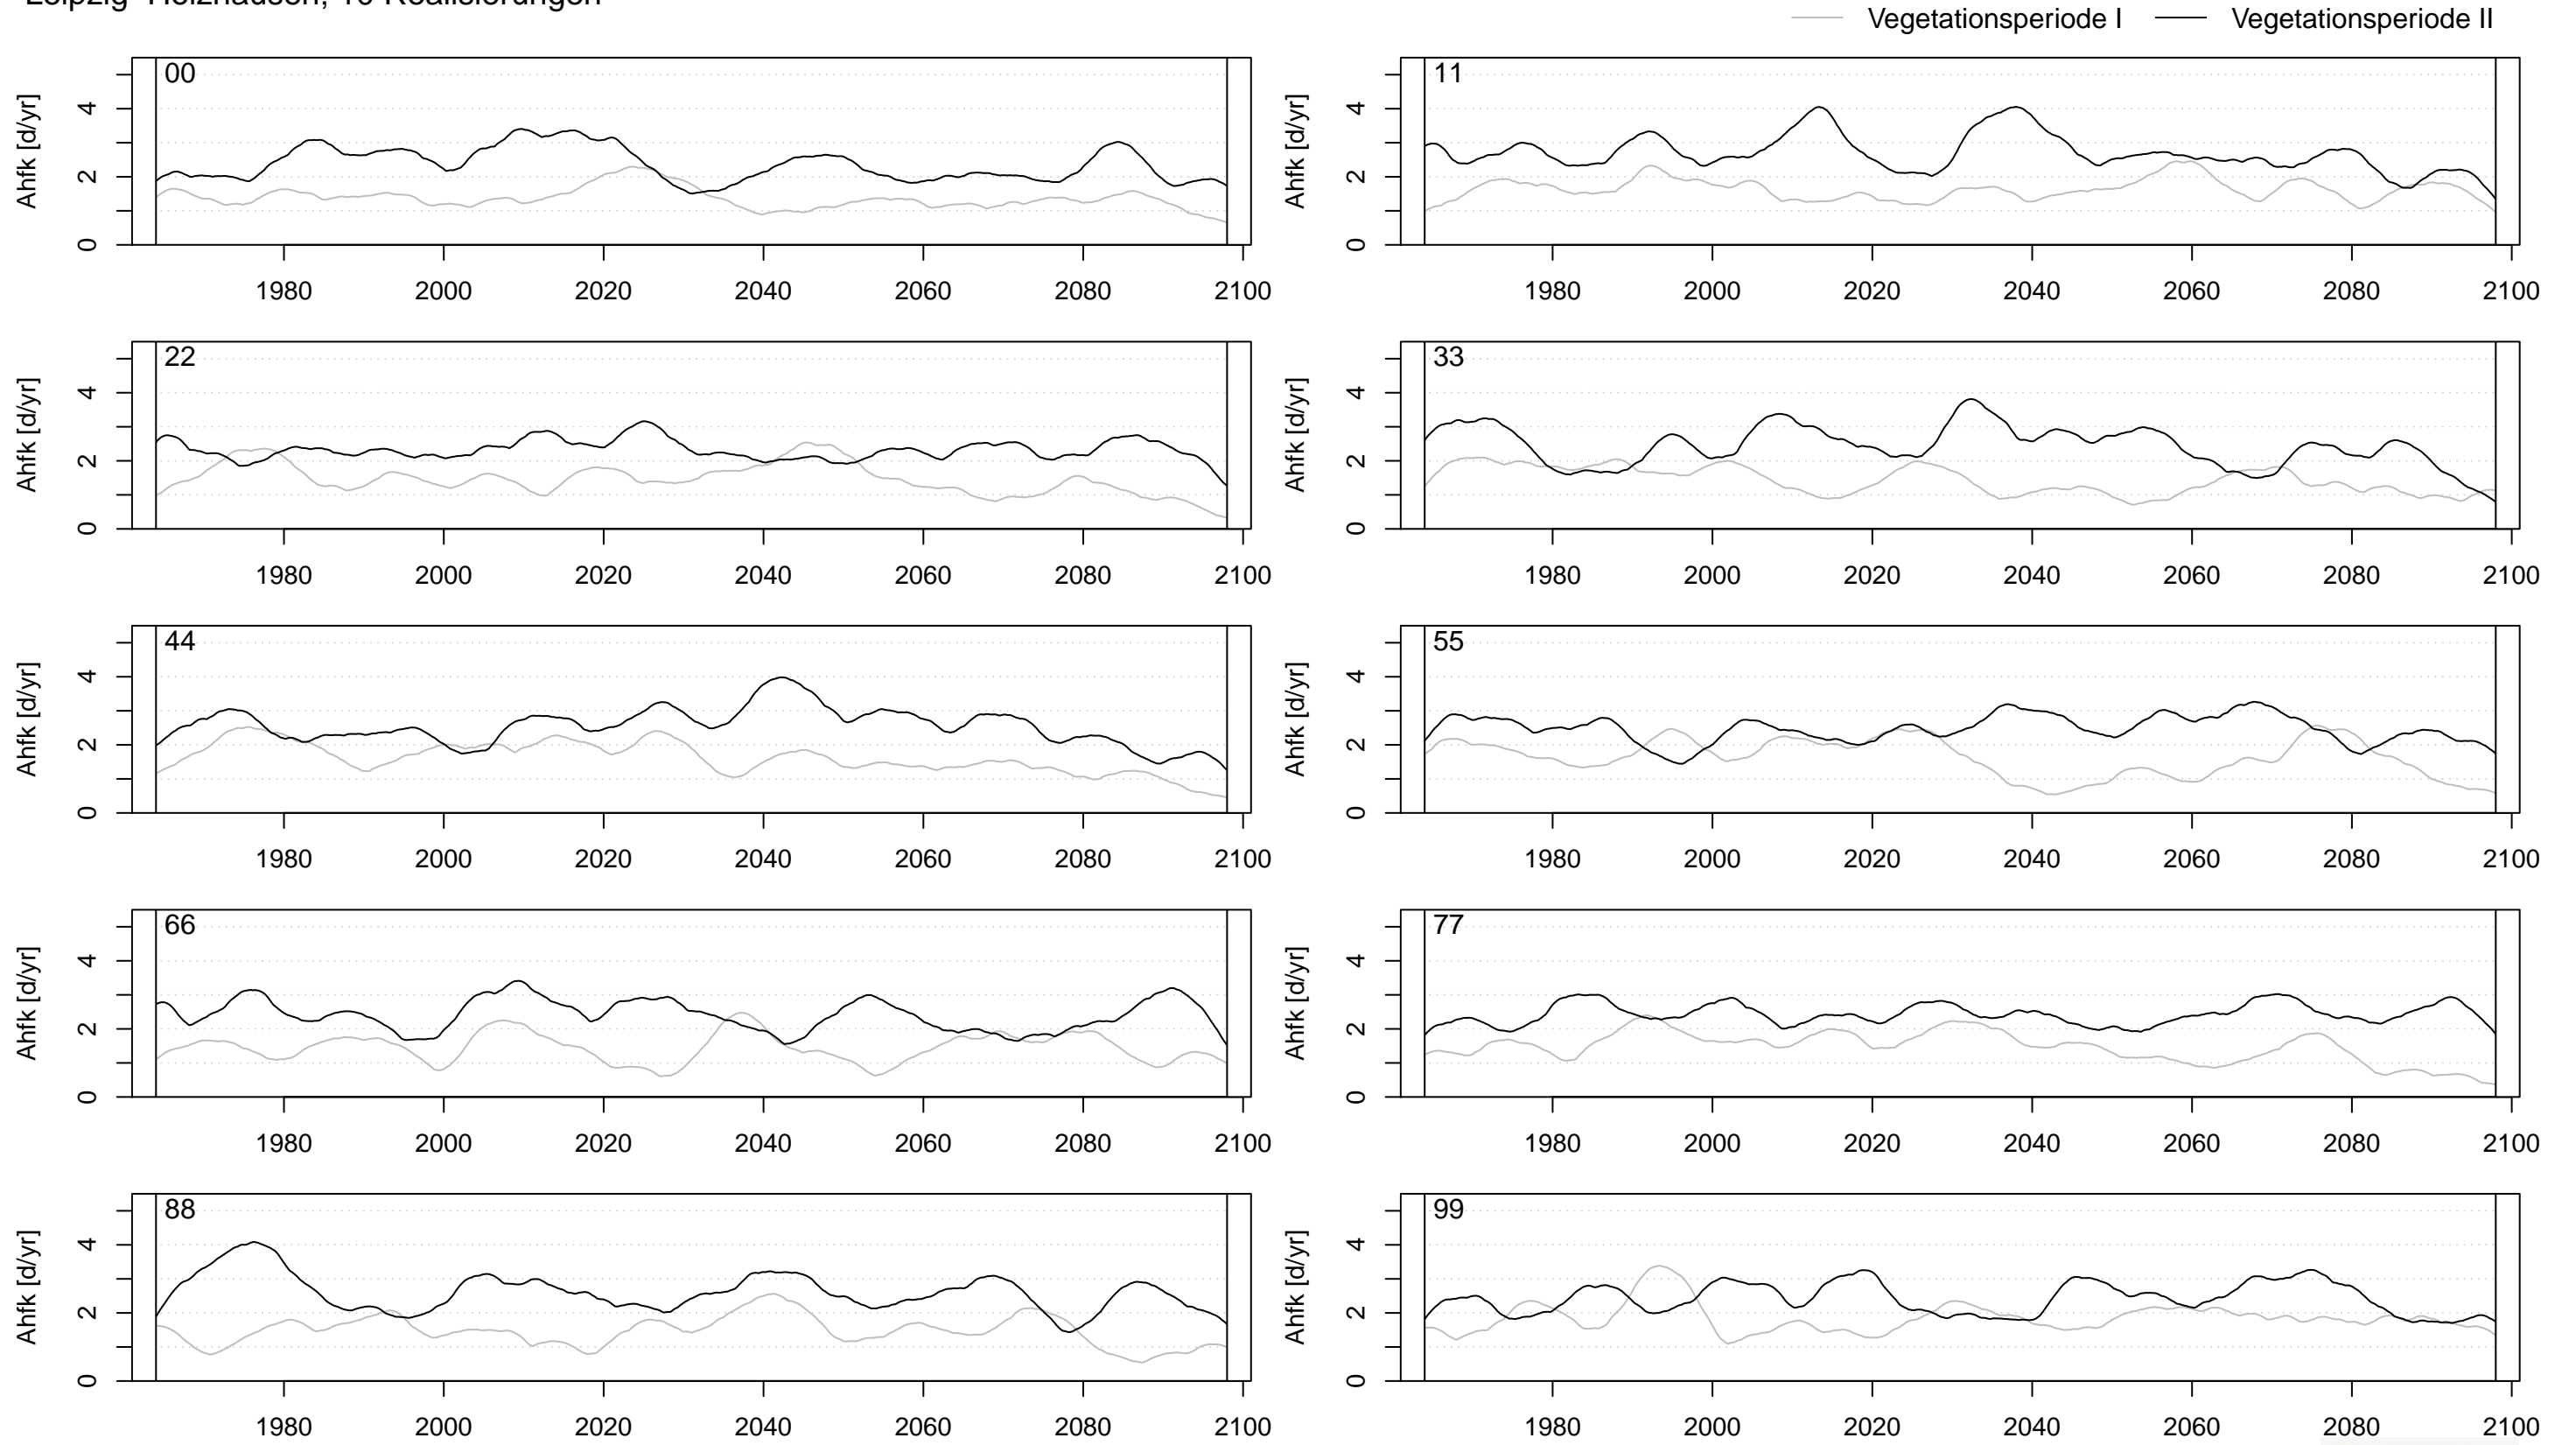

EH5_REMO_L3_A1B

Leipzig-Holzhausen; 10 Realisierungen