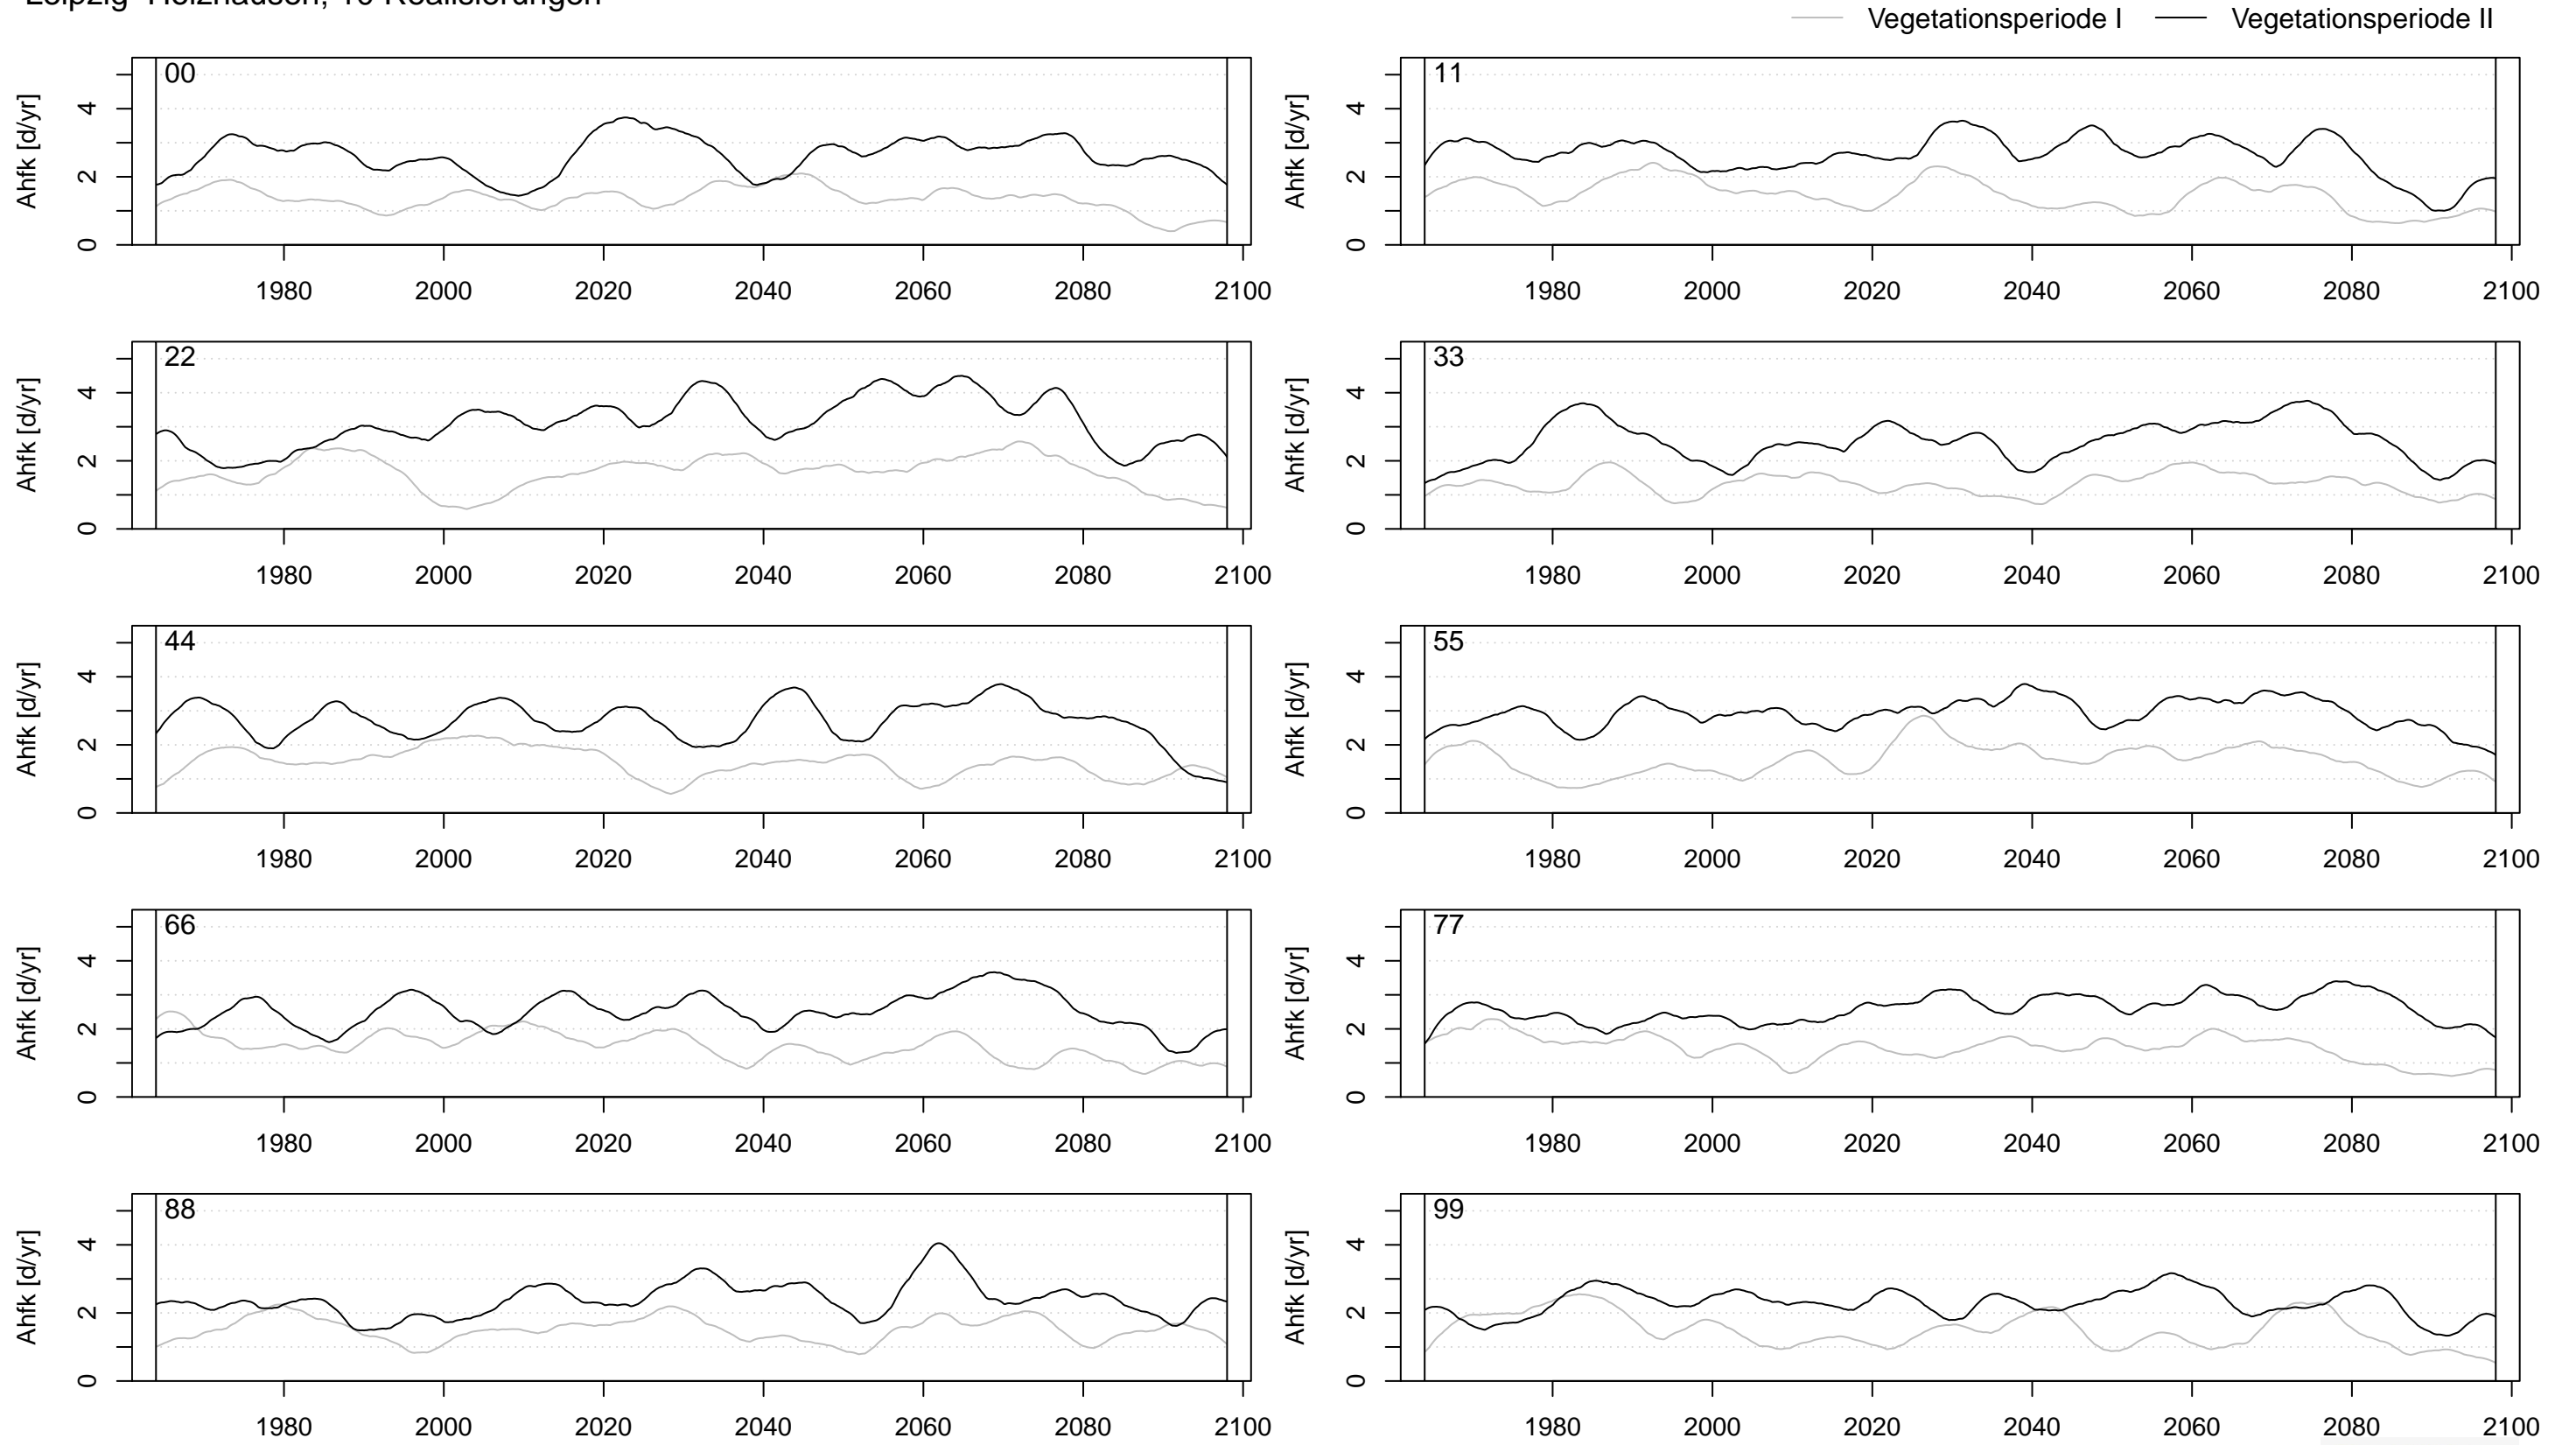

EH5_RACMO_L3_A1B

Leipzig-Holzhausen; 10 Realisierungen