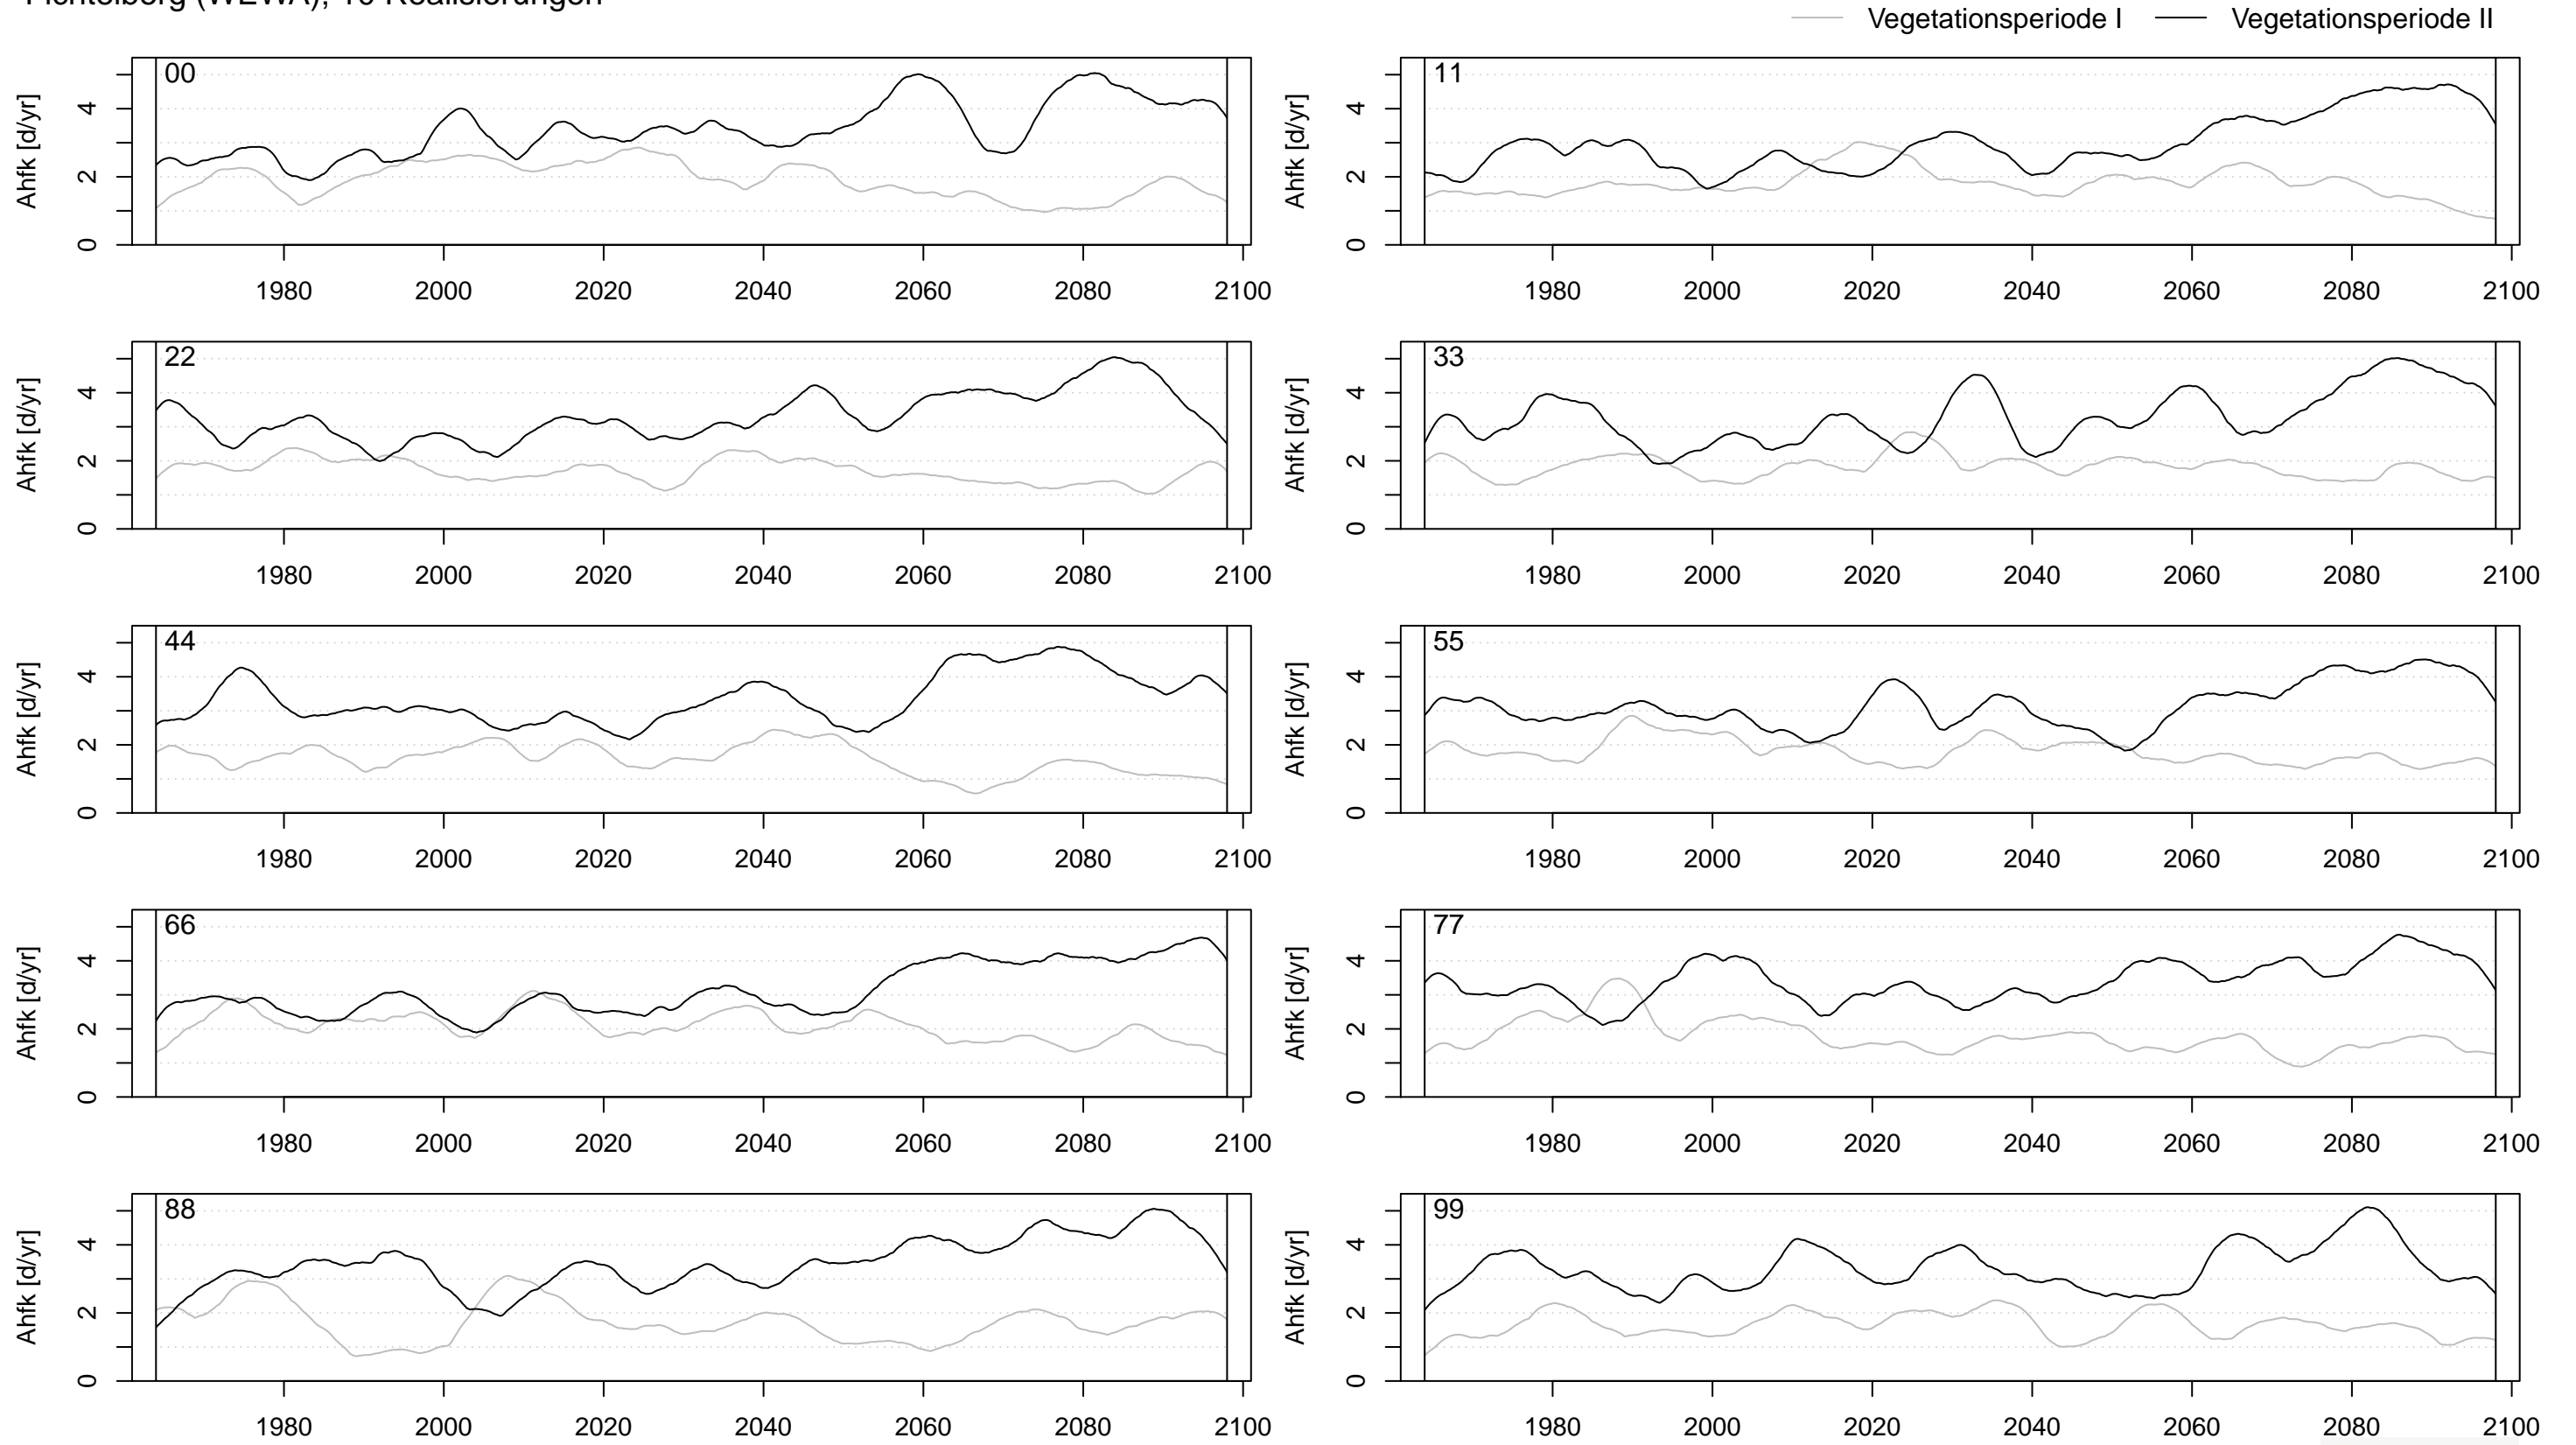

EH5_CLM_L1_A1B

Fichtelberg (WEWA); 10 Realisierungen