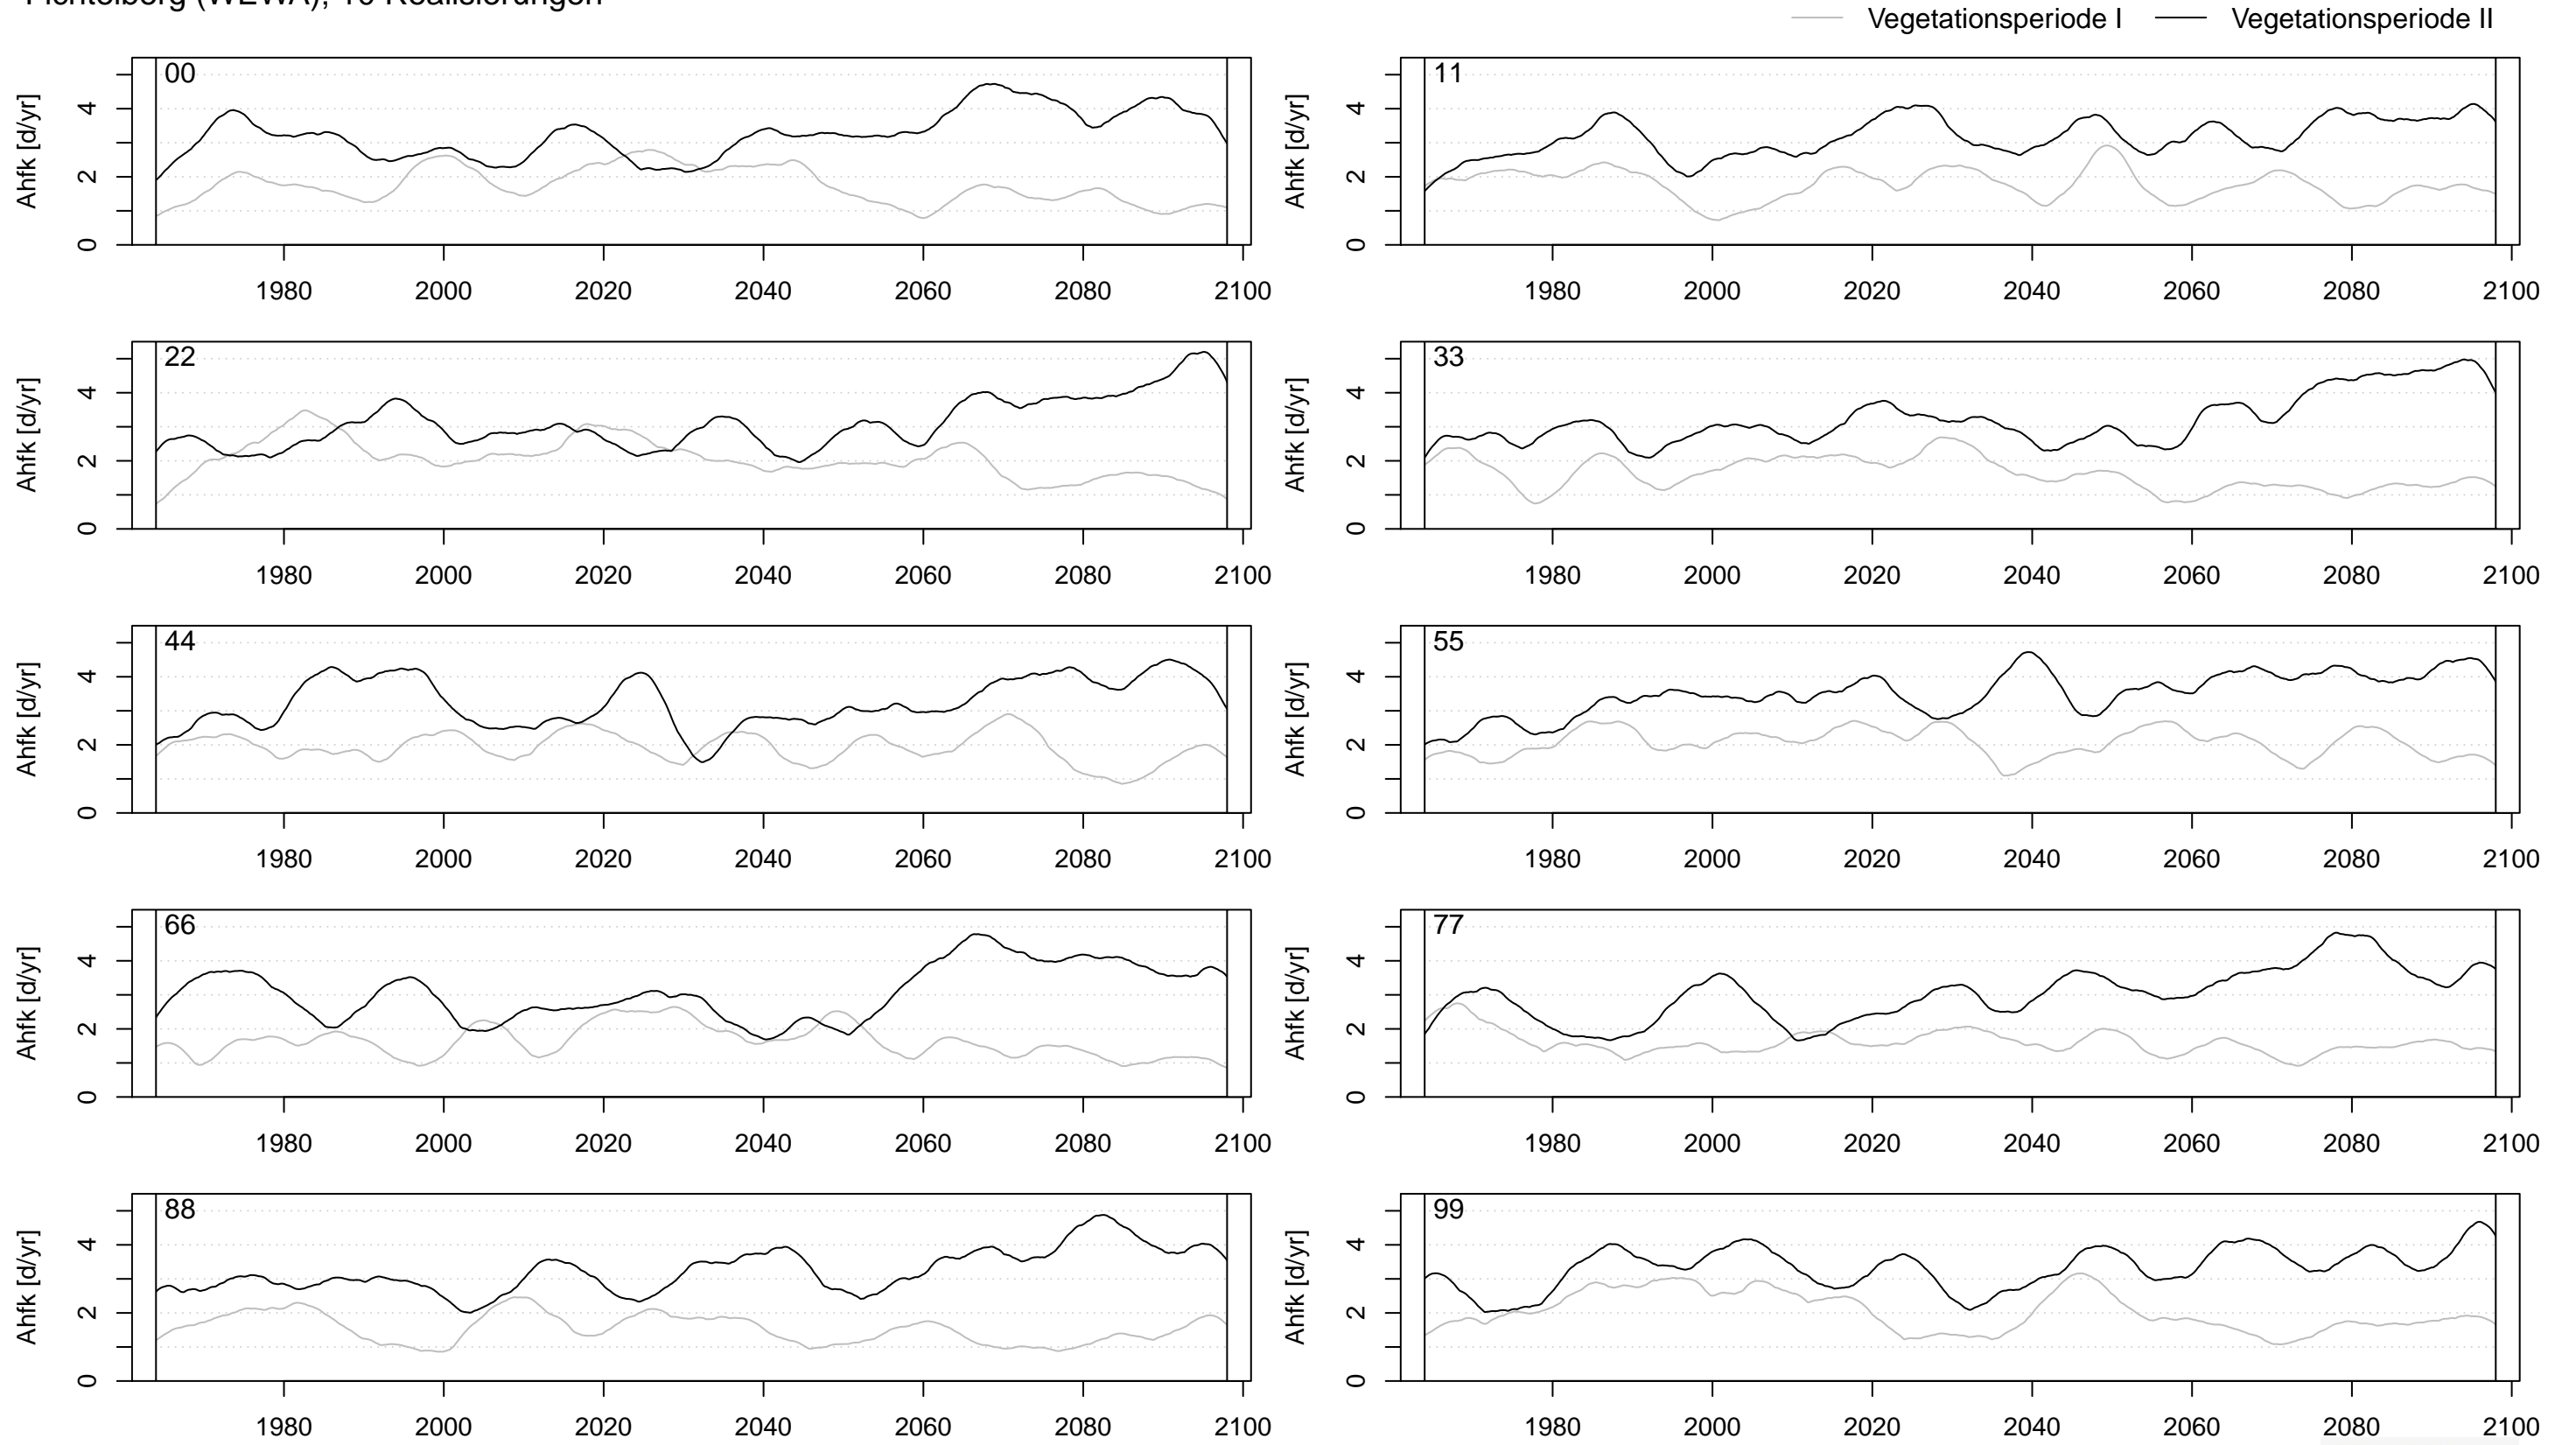

EH5_RACMO_L3_A1B

Fichtelberg (WEWA); 10 Realisierungen