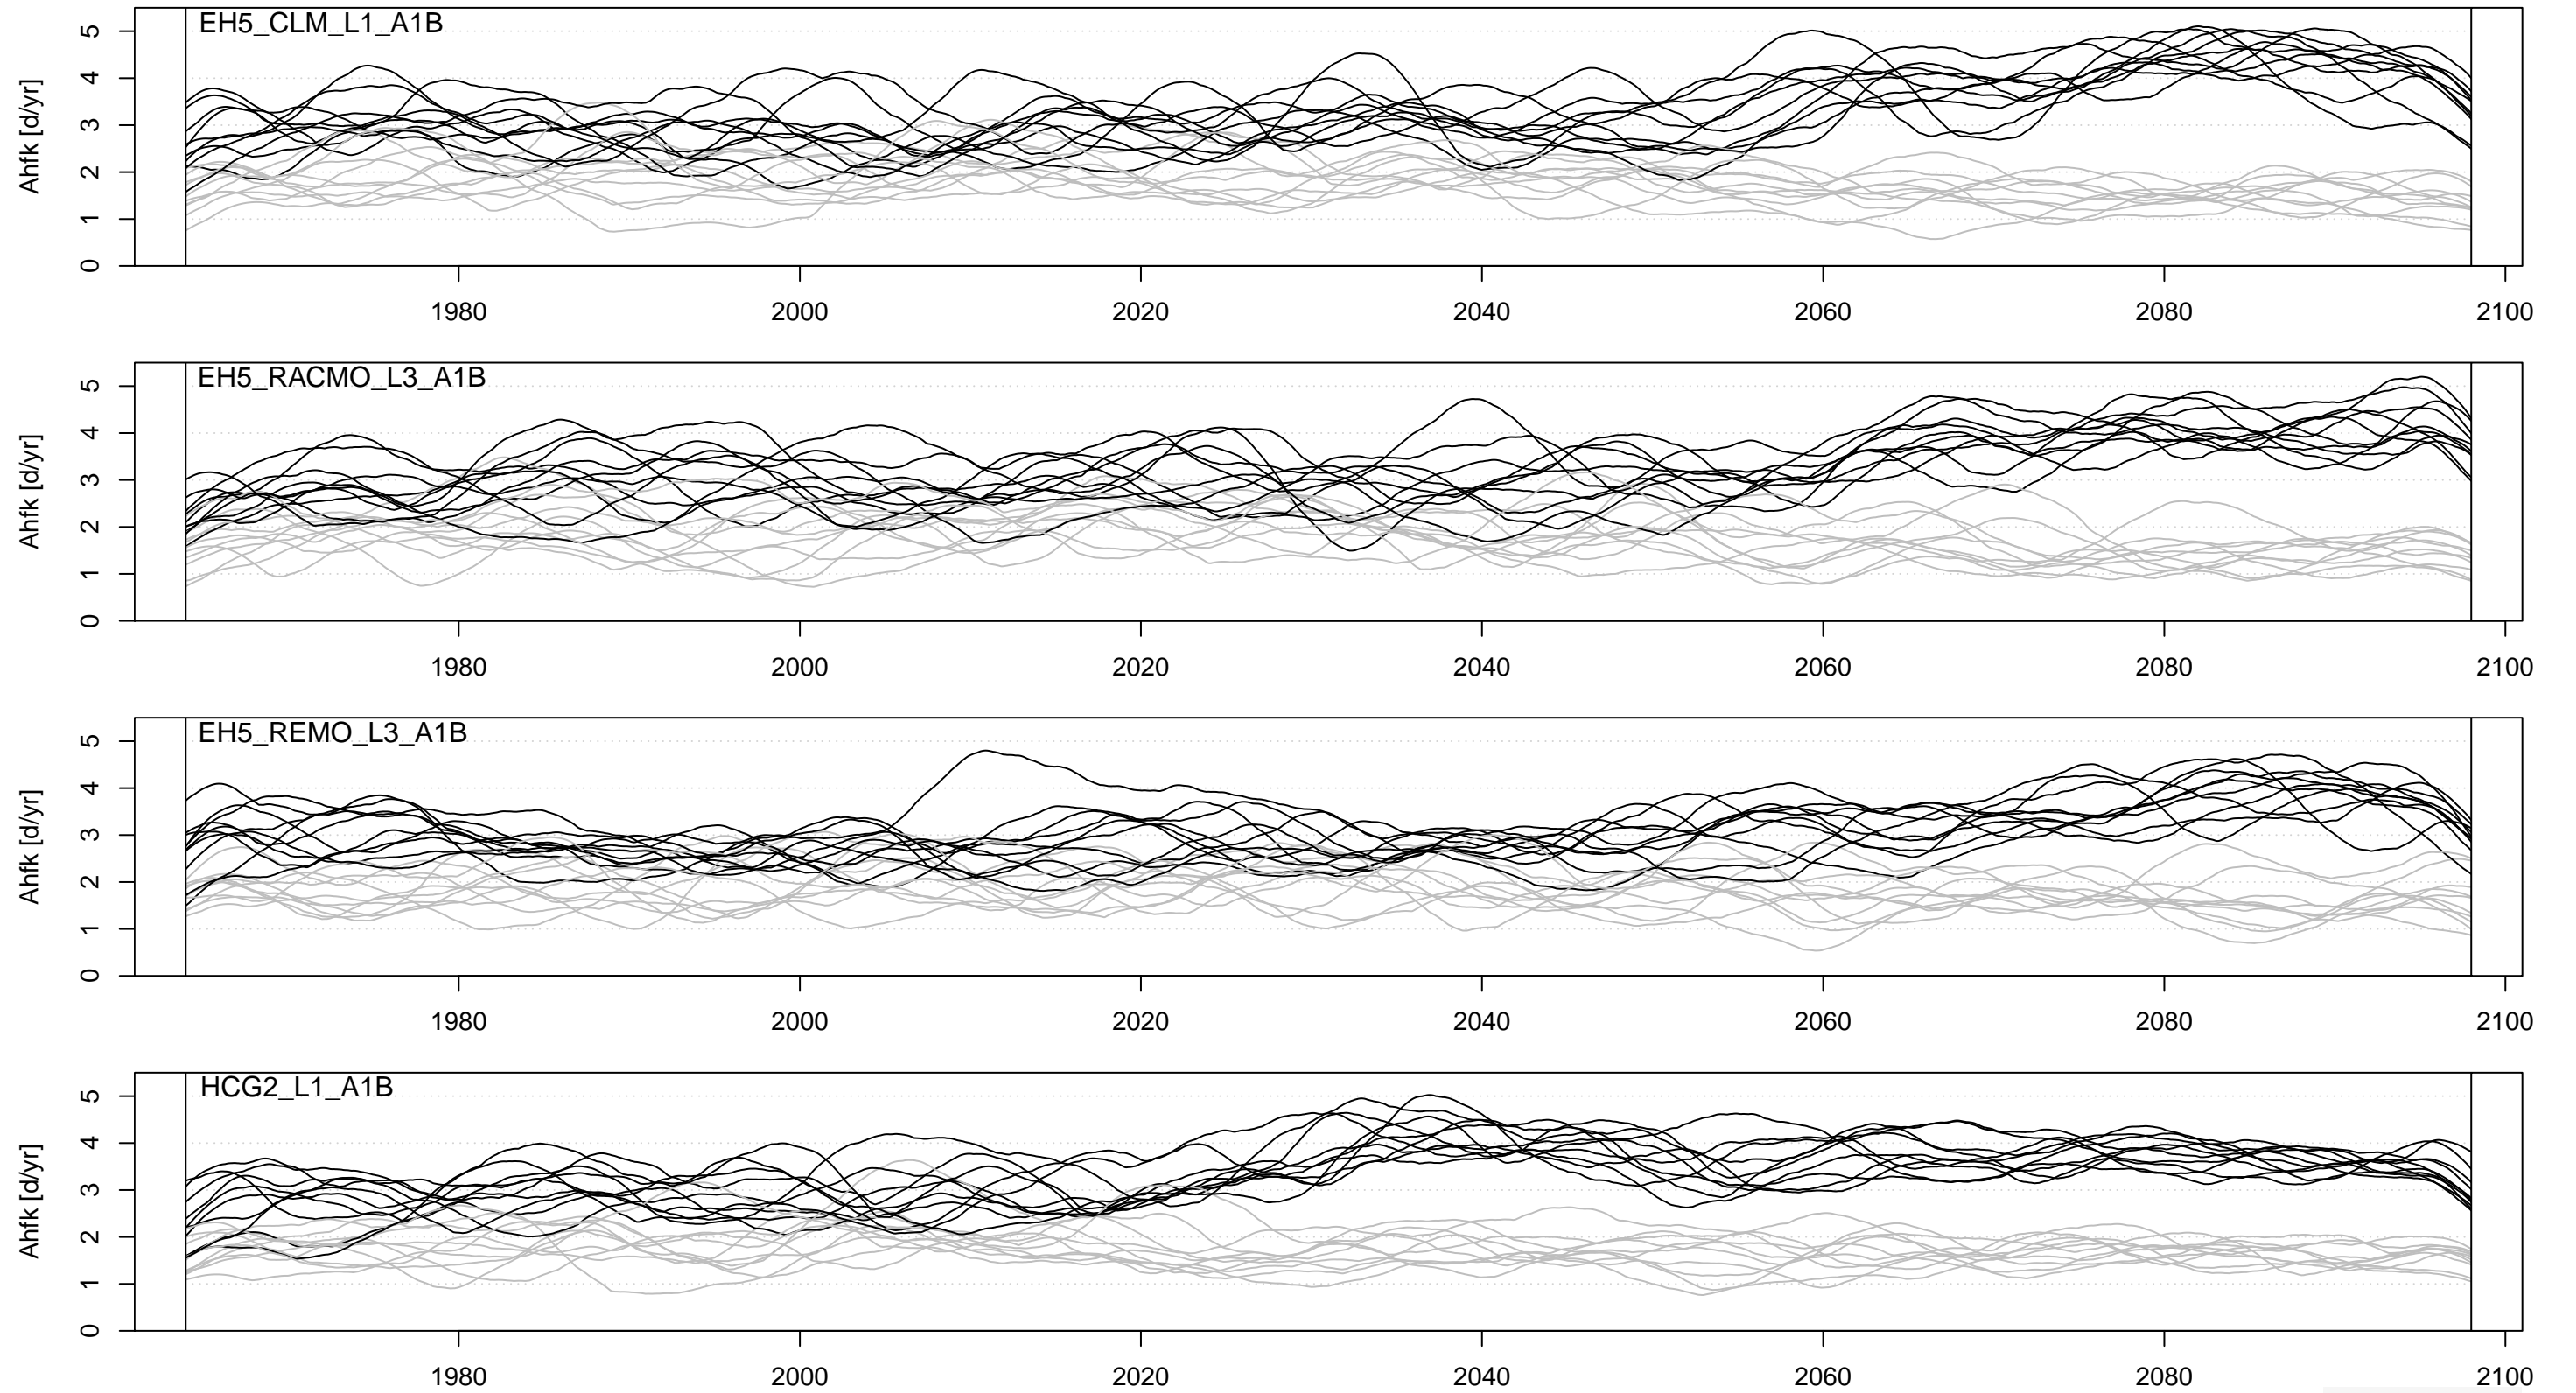

# Auftrittshäufigkeit von Starkregen R95p

Fichtelberg (WEWA); 10 Realisierungen

— Vegetationsperiode I — Vegetationsperiode II